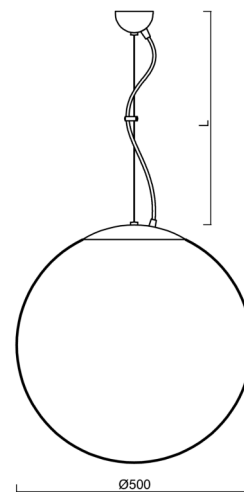

## Technické

Typy svítidel	Klasické on/off
Typ montáže	závěsné - lanko
Materiál základny	Mosaz
Materiál stínidla	třívrstvé sklo TRIPLEX OPÁL
Barva základny	mosaz leštěná
Barva stínidla	bílá
Držení stínidla	ocelový držák
Umístění montáže	strop
Šířka	500 mm
Délka	500 mm
Výška	500 mm
Průměr	Ø 500 mm
Délka závěsu	1000 mm
Montážní otvor	none
Kabelový vstup	není
Energetická třída	D
Rázová pevnost	IK01
Provozní teplota	od -20°C do +30°C