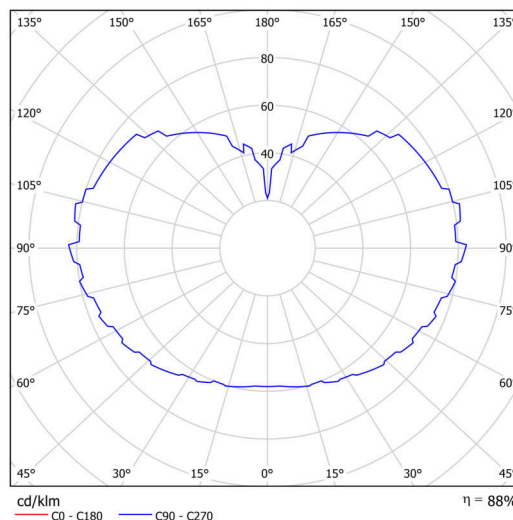

Světelné

Světelný tok svítidla	5870 lm
Světelný tok zdroje	6670 lm
Světelný tok zdroje v nouzovém režimu	150 lm
Měrný výkon	143 lm/W
Teplota	3000 K
Životnost LED L80/B10	100000 hod
CRI	Ra80
MacAdam	3
Fotobiologická bezpečnost svítidla dle EN 62471 (Blue light hazard)	Risk group 0