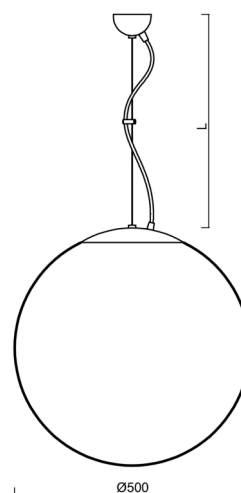

ADRIA L4

LED-5L07E900ZL11/098/L100/NK1W NB 3K##

WWW.OSMONT.CZ

ADRIA L4

Kód produktu: ADR60310

Typ: LED-5L07E900ZL11/098/L100/NK1W NB 3K##

Krátký popis svítidla: Nerez broušené závěsné LED svítidlo nouzové kombinované a skleněné stínidlo TRIPLEX OPAL

Technické

Typy svítidel	Nouzové kombinované
Typ montáže	závěsné - lanko
Materiál základny	nerez ocel
Materiál stínidla	třívrstvé sklo TRIPLEX OPÁL
Barva základny	nerez broušená
Barva stínidla	bílá
Držení stínidla	sklapovací systém
Umístění montáže	strop
Šířka	500 mm
Délka	500 mm
Výška	500 mm
Průměr	Ø 500 mm
Délka závěsu	1000 mm
Montážní otvor	none
Kabelový vstup	není
Energetická třída	D
Rázová pevnost	IK01
Provozní teplota	od 0°C do +30°C