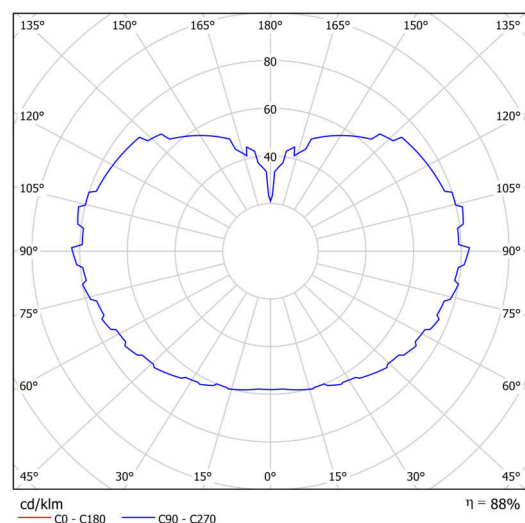

Světelné

Světelný tok svítidla	5870 lm
Světelný tok zdroje	6670 lm
Měrný výkon	143 lm/W
Teplota	3000 K
Životnost LED L80/B10	100000 hod
CRI	Ra80
MacAdam	3
Fotobiologická bezpečnost svítidla dle EN 62471 (Blue light hazard)	Risk group 0