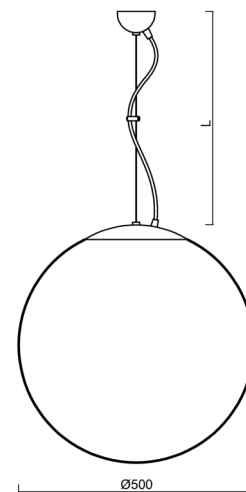

ADRIA L4

LED-5L07E900ZL11/098/L100 NL DALI 3K##

WWW.OSMONT.CZ

ADRIA L4

Kód produktu: ADR60302

Typ: LED-5L07E900ZL11/098/L100 NL DALI 3K##

Krátký popis svítidla: Nerez leštěné závěsné LED svítidlo DALI a skleněné stínidlo TRIPLEX OPAL

Technické

Typy svítidel	Stmívatelné
Typ montáže	závěsné - lanko
Materiál základny	nerez ocel
Materiál stínidla	třívrstvé sklo TRIPLEX OPÁL
Barva základny	nerez leštěná
Barva stínidla	bílá
Držení stínidla	ocelový držák
Umístění montáže	strop
Šířka	500 mm
Délka	500 mm
Výška	500 mm
Průměr	Ø 500 mm
Délka závěsu	1000 mm
Montážní otvor	none
Kabelový vstup	není
Energetická třída	D
Rázová pevnost	IK01
Provozní teplota	od -20°C do +30°C