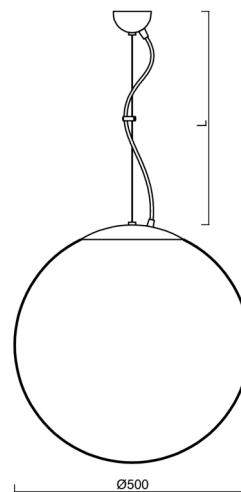

ADRIA L4

LED-5L07E900ZL11/098/L100/NK1W MS 3K##

WWW.OSMONT.CZ

ADRIA L4

Kód produktu: ADR60298

Typ: LED-5L07E900ZL11/098/L100/NK1W MS 3K##

Krátký popis svítidla: Mosazné závěsné LED svítidlo nouzové kombinované a skleněné stínidlo TRIPLEX OPAL

Technické

Typy svítidel	Nouzové kombinované
Typ montáže	závěsné - lanko
Materiál základny	Mosaz
Materiál stínidla	třívrstvé sklo TRIPLEX OPÁL
Barva základny	mosaz leštěná
Barva stínidla	bílá
Držení stínidla	sklapovací systém
Umístění montáže	strop
Šířka	500 mm
Délka	500 mm
Výška	500 mm
Průměr	Ø 500 mm
Délka závěsu	1000 mm
Montážní otvor	none
Kabelový vstup	není
Energetická třída	D
Rázová pevnost	IK01
Provozní teplota	od 0°C do +30°C