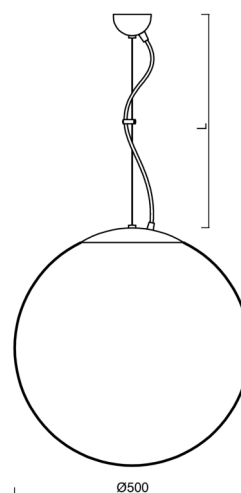

ADRIA L4

Kód produktu: ADR45420

Typ: ZL11/098/L100 NB**

Krátký popis svítidla: Nerez broušené závěsné žárovkové svítidlo ON/OFF a skleněné stínidlo TRIPLEX OPAL

Technické

Typy svítidel	Klasické on/off
Typ montáže	závěsné - lanko
Materiál základny	nerez ocel
Materiál stínidla	třívrstvé sklo TRIPLEX OPÁL
Barva základny	nerez broušená
Barva stínidla	bílá
Držení stínidla	ocelový držák
Umístění montáže	strop
Šířka	500 mm
Délka	500 mm
Výška	500 mm
Průměr	Ø 500 mm
Délka závěsu	1000 mm
Montážní otvor	není
Rázová pevnost	IK01
Provozní teplota	od -20°C do +30°C

Elektrické

Typ napětí	AC
Napětí AC	220 - 240 V
Příkon	40 W
Stupeň krytí	IP40
Objímka	E27
Svorkovnice	není

Světelné

Fotobiologická bezpečnost svítidla dle EN 62471 (Blue light hazard)	Risk group 0

Eulum data pro výpočtové programy jsou k dispozici na www.osmont.cz.