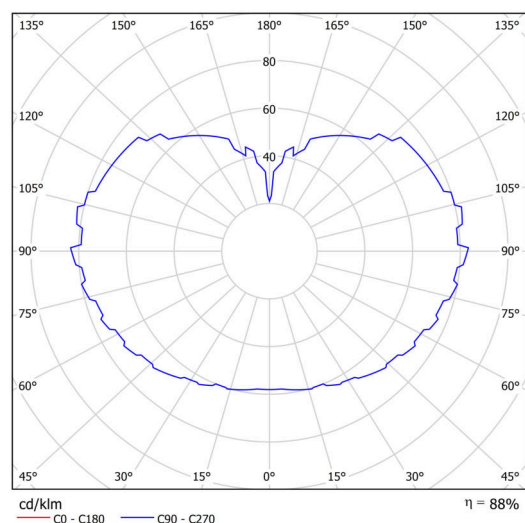

ADRIA L4

Kód produktu: ADR45404

Typ: ZL11/098/L100 NL**

Krátký popis svítidla: Nerez leštěné závěsné žárovkové svítidlo ON/OFF a skleněné stínidlo TRIPLEX OPAL

Technické

Typy svítidel	Klasické on/off
Typ montáže	závěsné - lanko
Materiál základny	nerez ocel
Materiál stínidla	třívrstvé sklo TRIPLEX OPÁL
Barva základny	nerez leštěná
Barva stínidla	bílá
Držení stínidla	ocelový držák
Umístění montáže	strop
Šířka	500 mm
Délka	500 mm
Výška	500 mm
Průměr	Ø 500 mm
Délka závěsu	1000 mm
Montážní otvor	není
Rázová pevnost	IK01
Provozní teplota	od -20°C do +30°C

Elektrické

Typ napětí	AC
Napětí AC	220 - 240 V
Příkon	40 W
Stupeň krytí	IP40
Objímka	E27
Svorkovnice	není

Světelné

Fotobiologická bezpečnost svítidla dle EN 62471 (Blue light hazard)	Risk group 0

Eulum data pro výpočtové programy jsou k dispozici na www.osmont.cz.