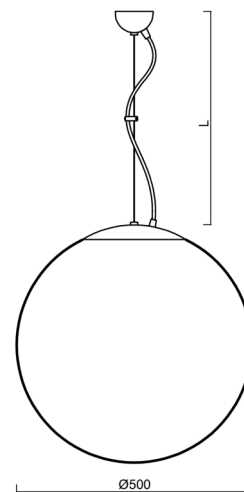

ADRIA L4

Kód produktu: ADR45404

Typ: ZL11/098/L100 NL**

Krátký popis svítidla: Nerez leštěné závěsné žárovkové svítidlo ON/OFF a skleněné stínidlo TRIPLEX OPAL

Technické

Typy svítidel	Klasické on/off
Typ montáže	závěsné - lanko
Materiál základny	nerez ocel
Materiál stínidla	třívrstvé sklo TRIPLEX OPÁL
Barva základny	nerez leštěná
Barva stínidla	bílá
Držení stínidla	ocelový držák
Umístění montáže	strop
Šířka	500 mm
Délka	500 mm
Výška	500 mm
Průměr	Ø 500 mm
Délka závěsu	1000 mm
Montážní otvor	není
Rázová pevnost	IK01
Provozní teplota	od -20°C do +30°C

Elektrické

Typ napětí	AC
Napětí AC	220 - 240 V
Příkon	40 W
Stupeň krytí	IP40
Objímka	E27
Svorkovnice	není

Světelné

Fotobiologická bezpečnost svítidla dle EN 62471 (Blue light hazard)	Risk group 0

Eulum data pro výpočtové programy jsou k dispozici na www.osmont.cz.