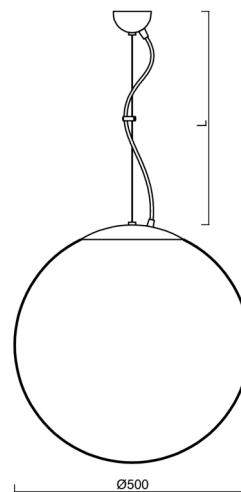

ADRIA L4

ZL11/098/L100 NL HF**

WWW.OSMONT.CZ

ADRIA L4

Kód produktu: ADR45378

Typ: ZL11/098/L100 NL HF**

Krátký popis svítidla: Nerez leštěné závěsné žárovkové svítidlo senzorové a skleněné stínidlo TRIPLEX OPAL.

Technické

Typy svítidel	Senzorové
Typ montáže	závěsné - lanko
Materiál základny	nerez ocel
Materiál stínidla	třívrstvé sklo TRIPLEX OPÁL
Barva základny	nerez leštěná
Barva stínidla	bílá
Držení stínidla	ocelový držák
Umístění montáže	strop
Šířka	500 mm
Délka	500 mm
Výška	500 mm
Průměr	Ø 500 mm
Délka závěsu	1000 mm
Montážní otvor	none
Kabelový vstup	není
Rázová pevnost	IK01
Provozní teplota	od -20°C do +30°C

Montážní rozměry:

Doplňkový sortiment:

Stínidlo

Kód produktu	Název	Barva	Popis	Obrázek	Rozkres
20041	098	bílá			