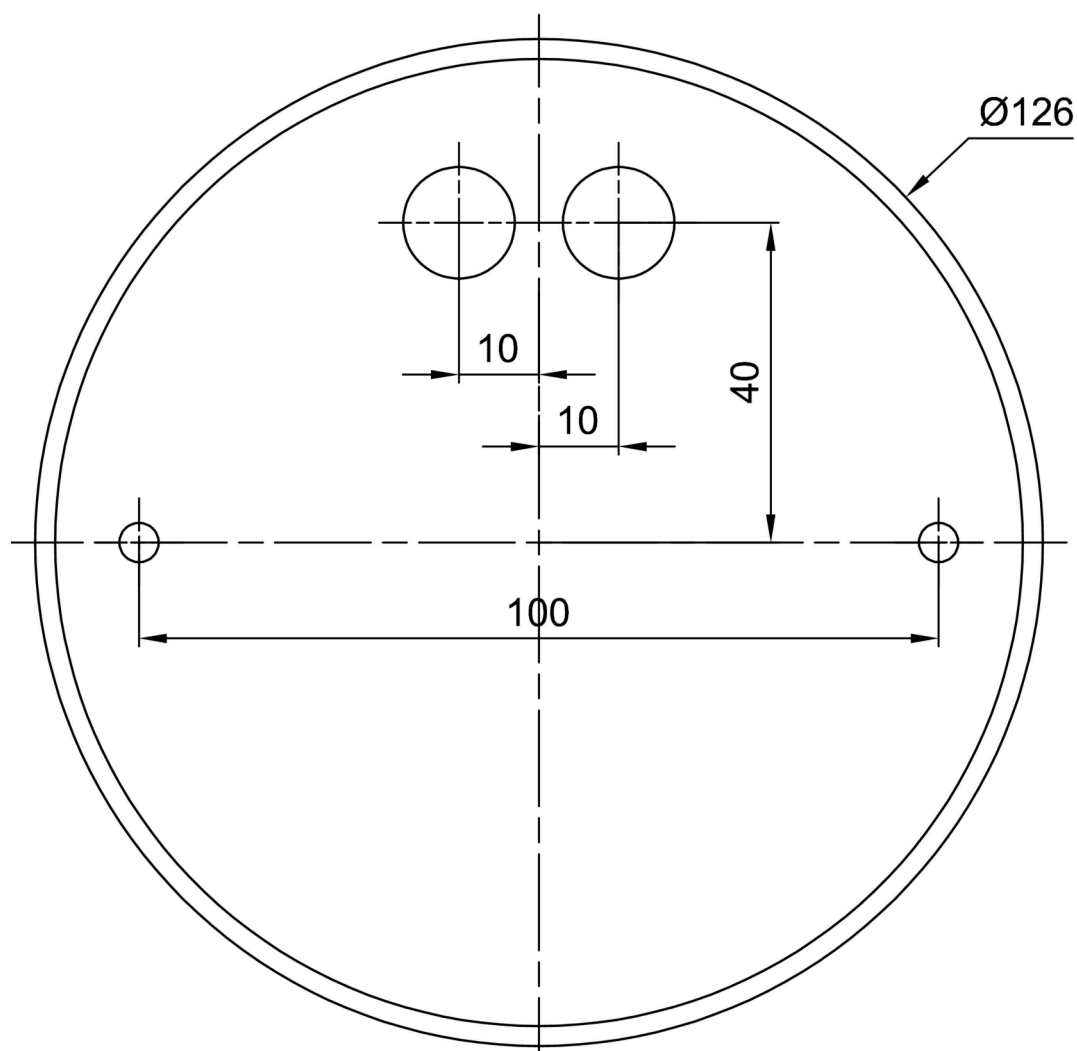

Technické

Typy svítidel	Senzorové
Typ montáže	závěsné - lanko
Materiál základny	nerez ocel
Materiál stínidla	třívrstvé sklo TRIPLEX OPÁL
Barva základny	nerez leštěná
Barva stínidla	bílá
Držení stínidla	ocelový držák
Umístění montáže	strop
Šířka	500 mm
Délka	500 mm
Výška	500 mm
Průměr	Ø 500 mm
Délka závěsu	1000 mm
Montážní otvor	none
Kabelový vstup	není
Rázová pevnost	IK01
Provozní teplota	od -20°C do +30°C

Montážní rozměry:

Doplňkový sortiment:

Stínidlo

Kód produktu	Název	Barva	Popis	Obrázek	Rozkres
20041	098	bílá			