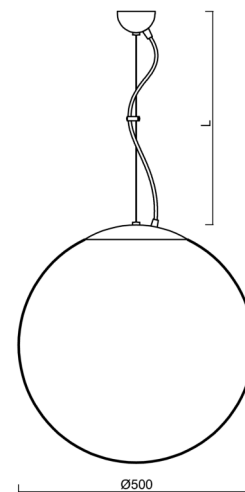

ADRIA L4

ZL11/098/L100 MS HF**

WWW.OSMONT.CZ

ADRIA L4

Kód produktu: ADR45377

Typ: ZL11/098/L100 MS HF**

Krátký popis svítidla: Mosazné závěsné žárovkové svítidlo sensorové a skleněné stínidlo TRIPLEX OPAL.

Technické

Typy svítidel	Senzorové
Typ montáže	závěsné - lanko
Materiál základny	Mosaz
Materiál stínidla	třívrstvé sklo TRIPLEX OPÁL
Barva základny	mosaz leštěná
Barva stínidla	bílá
Držení stínidla	ocelový držák
Umístění montáže	strop
Šířka	500 mm
Délka	500 mm
Výška	500 mm
Průměr	Ø 500 mm
Délka závěsu	1000 mm
Montážní otvor	none
Kabelový vstup	není
Rázová pevnost	IK01
Provozní teplota	od -20°C do +30°C

Montážní rozměry:

Doplňkový sortiment:

Stínidlo

Kód produktu	Název	Barva	Popis	Obrázek	Rozkres
20041	098	bílá			