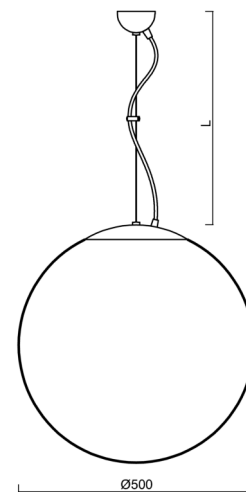

ADRIA L4

Kód produktu: ADR45376

Typ: ZL11/098/L100 C HF**

Krátký popis svítidla: Černé závěsné žárovkové svítidlo sensorové a skleněné stínidlo TRIPLEX OPAL.

Technické

Typy svítidel	Senzorové
Typ montáže	závěsné - lanko
Materiál základny	ocel
Materiál stínidla	třívrstvé sklo TRIPLEX OPÁL
Barva základny	černá Ral9005
Barva stínidla	bílá
Držení stínidla	ocelový držák
Umístění montáže	strop
Šířka	500 mm
Délka	500 mm
Výška	500 mm
Průměr	Ø 500 mm
Délka závěsu	1000 mm
Montážní otvor	none
Kabelový vstup	není
Rázová pevnost	IK01
Provozní teplota	od -20°C do +30°C

Elektrické

Příkon	40 W
Stupeň krytí	IP40
Objímka	E27
Senzor	HF
Svorkovnice	není

Světelné

Fotobiologická bezpečnost svítidla dle EN 62471 (Blue light hazard)	Risk group 0

Eulum data pro výpočtové programy jsou k dispozici na www.osmont.cz.