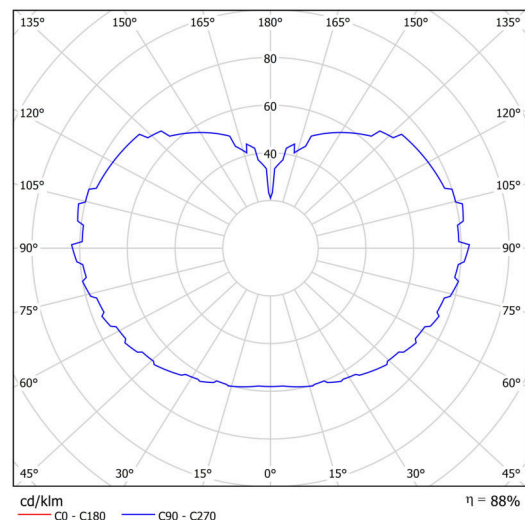

ADRIA L4

Kód produktu: ADR45376

Typ: ZL11/098/L100 C HF**

Krátký popis svítidla: Černé závěsné žárovkové svítidlo sensorové a skleněné stínidlo TRIPLEX OPAL.

Technické

Typy svítidel	Senzorové
Typ montáže	závěsné - lanko
Materiál základny	ocel
Materiál stínidla	třívrstvé sklo TRIPLEX OPÁL
Barva základny	černá Ral9005
Barva stínidla	bílá
Držení stínidla	ocelový držák
Umístění montáže	strop
Šířka	500 mm
Délka	500 mm
Výška	500 mm
Průměr	Ø 500 mm
Délka závěsu	1000 mm
Montážní otvor	none
Kabelový vstup	není
Rázová pevnost	IK01
Provozní teplota	od -20°C do +30°C

Elektrické

Příkon	40 W
Stupeň krytí	IP40
Objímka	E27
Senzor	HF
Svorkovnice	není

Světelné

Fotobiologická bezpečnost svítidla dle EN 62471 (Blue light hazard)	Risk group 0

Eulum data pro výpočtové programy jsou k dispozici na www.osmont.cz.