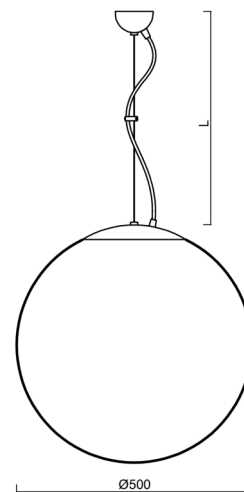

ADRIA L4

Kód produktu: ADR42492

Typ: ZL11/098/L100 MS**

Krátký popis svítidla: Mosazné závěsné žárovkové svítidlo ON/OFF a skleněné stínidlo TRIPLEX OPAL

Technické

Typy svítidel	Klasické on/off
Typ montáže	závěsné - lanko
Materiál základny	Mosaz
Materiál stínidla	třívrstvé sklo TRIPLEX OPÁL
Barva základny	mosaz leštěná
Barva stínidla	bílá
Držení stínidla	ocelový držák
Umístění montáže	strop
Šířka	500 mm
Délka	500 mm
Výška	500 mm
Průměr	Ø 500 mm
Délka závěsu	1000 mm
Montážní otvor	není
Rázová pevnost	IK01
Provozní teplota	od -20°C do +30°C

Elektrické

Typ napětí	AC
Napětí AC	220 - 240 V
Příkon	40 W
Stupeň krytí	IP40
Objímka	E27
Svorkovnice	není

Světelné

Fotobiologická bezpečnost svítidla dle EN 62471 (Blue light hazard)	Risk group 0

Eulum data pro výpočtové programy jsou k dispozici na www.osmont.cz.