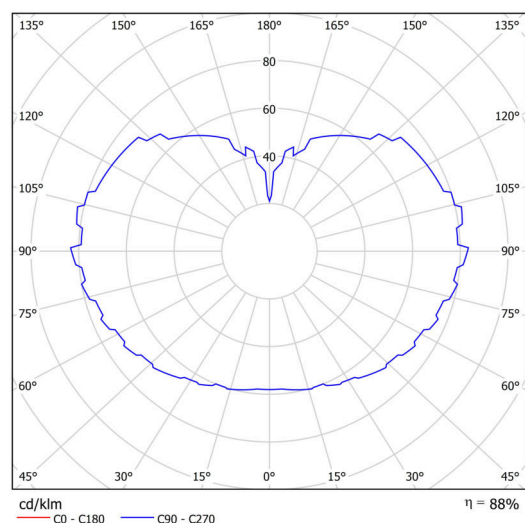

ADRIA L4

Kód produktu: ADR42476

Typ: ZL11/098/L100 B**

Krátký popis svítidla: Bílé závěsné žárovkové svítidlo ON/OFF a skleněné stínidlo TRIPLEX OPAL

Technické

Typy svítidel	Klasické on/off
Typ montáže	závěsné - lanko
Materiál základny	ocel
Materiál stínidla	třívrstvé sklo TRIPLEX OPÁL
Barva základny	bílá Ral9003
Barva stínidla	bílá
Držení stínidla	ocelový držák
Umístění montáže	strop
Šířka	500 mm
Délka	500 mm
Výška	500 mm
Průměr	ø 500 mm
Délka závěsu	1000 mm
Montážní otvor	není
Rázová pevnost	IK01
Provozní teplota	od -20°C do +30°C

Elektrické

Typ napětí	AC
Napětí AC	220 - 240 V
Příkon	40 W
Stupeň krytí	IP40
Objímka	E27
Svorkovnice	není

Světelné

Fotobiologická bezpečnost svítidla dle EN 62471 (Blue light hazard)	Risk group 0

Eulum data pro výpočtové programy jsou k dispozici na www.osmont.cz.