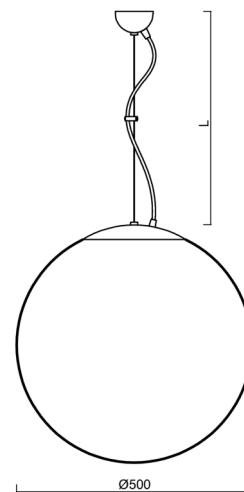

ADRIA L4

Kód produktu: ADR42476

Typ: ZL11/098/L100 B**

Krátký popis svítidla: Bílé závěsné žárovkové svítidlo ON/OFF a skleněné stínidlo TRIPLEX OPAL

Technické

Typy svítidel	Klasické on/off
Typ montáže	závěsné - lanko
Materiál základny	ocel
Materiál stínidla	třívrstvé sklo TRIPLEX OPÁL
Barva základny	bílá Ral9003
Barva stínidla	bílá
Držení stínidla	ocelový držák
Umístění montáže	strop
Šířka	500 mm
Délka	500 mm
Výška	500 mm
Průměr	ø 500 mm
Délka závěsu	1000 mm
Montážní otvor	není
Rázová pevnost	IK01
Provozní teplota	od -20°C do +30°C

Elektrické

Typ napětí	AC
Napětí AC	220 - 240 V
Příkon	40 W
Stupeň krytí	IP40
Objímka	E27
Svorkovnice	není

Světelné

Fotobiologická bezpečnost svítidla dle EN 62471 (Blue light hazard)	Risk group 0

Eulum data pro výpočtové programy jsou k dispozici na www.osmont.cz.