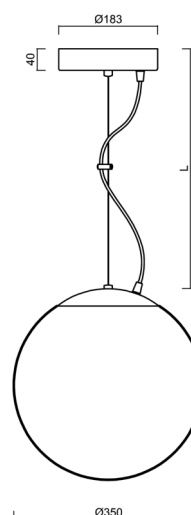

ADRIA L3A HP

Kód produktu: ADR50872

Typ: LED-5L06E900ZL11/097/L100 NL DALI 4K#

Krátký popis svítidla: Nerez leštěné závěsné vysokovýkonné LED svítidlo DALI a skleněné stínidlo TRIPLEX OPAL. Lankový závěs (s přívodním kabelem) o délce 100 cm.

Technická data

Typy svítidel	Stmívatelné
Typ montáže	závěsné - lanko
Materiál základny	nerez ocel
Materiál stínidla	třívrstvé sklo TRIPLEX OPÁL
Barva základny	nerez leštěná
Barva stínidla	bílá
Držení stínidla	ocelový držák
Umístění montáže	strop
Šířka	350 mm
Délka	350 mm
Výška	350 mm
Průměr	Ø 350 mm
Délka závěsu	1000 mm
Montážní otvor	není
Energetická třída	D
Rázová pevnost	IK01
Provozní teplota	od -20°C do +30°C

Elektrická data

Příkon	43 W
Stupeň krytí	IP40
Objímka	LED modul
Svorkovnice	není
Počet svítidel na jistič B10A	31 ks
Počet svítidel na jistič B16A	50 ks
Počet svítidel na jistič C10A	52 ks
Počet svítidel na jistič C16A	85 ks
Spínací proud	5 A / 50 µsec
Počet LED driverů	1

Světelná data

Světelný tok svítidla	5870 lm
Světelný tok zdroje	6670 lm
Měrný výkon	136 lm/W
Teplota chromatičnosti	4000 K
Životnost LED L80/B10	100000 hod
CRI	Ra80
MacAdam	3
Fotobiologická bezpečnost svítidla dle EN 62471 (Blue light hazard)	Risk group 0

Eulum data pro výpočtové programy jsou k dispozici na www.osmont.cz.