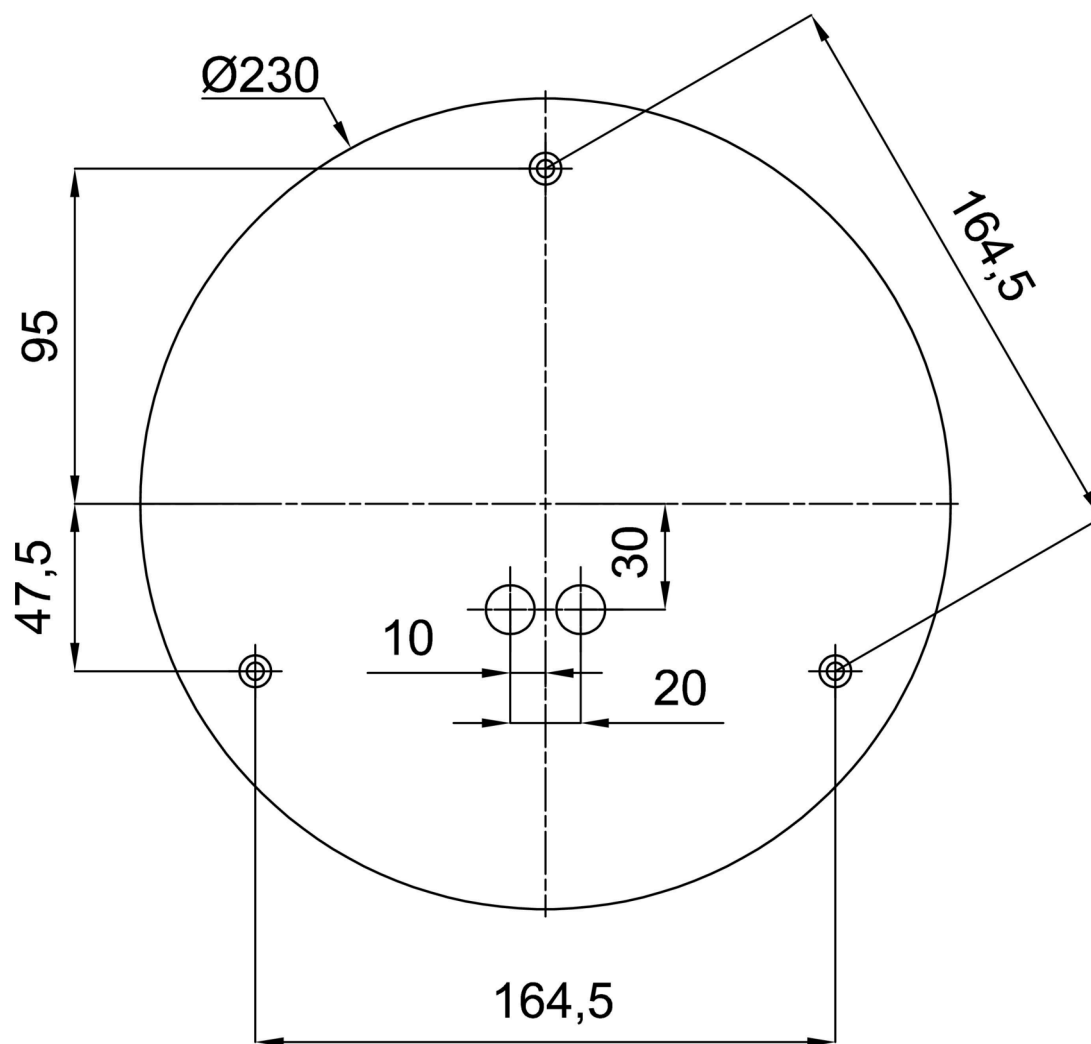

Technická data

Typy svítidel	Nouzové kombinované
Typ montáže	závěsné - lanko
Materiál základny	ocel
Materiál stínidla	třívrstvé sklo TRIPLEX OPÁL
Barva základny	bílá Ral9003
Barva stínidla	bílá
Držení stínidla	ocelový držák
Umístění montáže	strop
Šířka	350 mm
Délka	350 mm
Výška	350 mm
Průměr	ø 350 mm
Délka závěsu	1000 mm
Montážní otvor	není
Energetická třída	D
Rázová pevnost	IK01
Provozní teplota	od +5°C do +30°C

Montážní rozměry:

Doplňkový sortiment:

Stínidlo

Kód produktu	Název	Barva	Obrázek	Rozkres
20144	097	bílá		