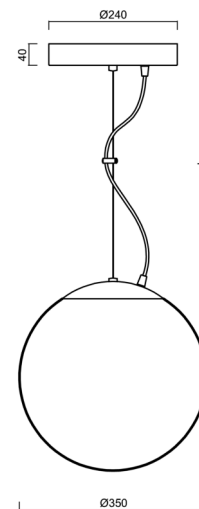

ADRIA L3A HP

Kód produktu: ADR50861

Typ: LED-5L06E900ZL11/097/L100 NK3H B 4K#

Krátký popis svítidla: Bílé závěsné vysokovýkonné LED svítidlo nouzové kombinované a skleněné stínidlo TRIPLEX OPAL. Lankový závěs (s přívodním kabelem) o délce 100 cm.

Technická data

Typy svítidel	Nouzové kombinované
Typ montáže	závěsné - lanko
Materiál základny	ocel
Materiál stínidla	třívrstvé sklo TRIPLEX OPÁL
Barva základny	bílá Ral9003
Barva stínidla	bílá
Držení stínidla	ocelový držák
Umístění montáže	strop
Šířka	350 mm
Délka	350 mm
Výška	350 mm
Průměr	ø 350 mm
Délka závěsu	1000 mm
Montážní otvor	není
Energetická třída	D
Rázová pevnost	IK01
Provozní teplota	od +5°C do +30°C

Elektrická data

Příkon	43 W
Stupeň krytí	IP40
Objemka	LED modul
Typ baterií	LiFePO4
Čas nouze	3 hod
Svorkovnice	není
Počet svítidel na jistič B10A	7 ks
Počet svítidel na jistič B16A	12 ks
Počet svítidel na jistič C10A	13 ks
Počet svítidel na jistič C16A	21 ks
Počet LED driverů	1

Světelná data

Světelný tok svítidla	5870 lm
Světelný tok zdroje	6670 lm
Světelný tok zdroje v nouzovém režimu	200 lm
Měrný výkon	136 lm/W
Teplota chromatičnosti	4000 K
Životnost LED L80/B10	100000 hod
CRI	Ra80
MacAdam	3
Fotobiologická bezpečnost svítidla dle EN 62471 (Blue light hazard)	Risk group 0