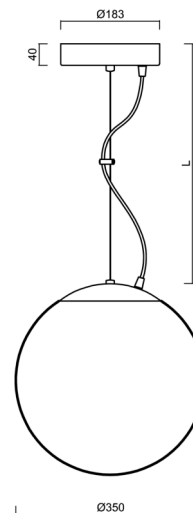

ADRIA L3A HP

Kód produktu: ADR50375

Typ: LED-5L06E900ZL11/097/L100 NB 3K#

Krátký popis svítidla: Nerez broušené závěsné vysokovýkonné LED svítidlo ON/OFF a skleněné stínidlo TRIPLEX OPÁL. Lankový závěs (s přívodním kabelem) o délce 100 cm.

Technická data

Typy svítidel	Klasické on/off
Typ montáže	závěsné - lanko
Materiál základny	nerez ocel
Materiál stínidla	třívrstvé sklo TRIPLEX OPÁL
Barva základny	nerez broušená
Barva stínidla	bílá
Držení stínidla	ocelový držák
Umístění montáže	strop
Šířka	350 mm
Délka	350 mm
Výška	350 mm
Průměr	ø 350 mm
Délka závěsu	1000 mm
Montážní otvor	není
Energetická třída	D
Rázová pevnost	IK01
Provozní teplota	od -20°C do +30°C

Elektrická data

Příkon	43 W
Stupeň krytí	IP40
Objemka	LED modul
Svorkovnice	není
Počet svítidel na jistič B10A	10 ks
Počet svítidel na jistič B16A	16 ks
Počet svítidel na jistič C10A	16 ks
Počet svítidel na jistič C16A	26 ks
Počet LED driverů	1

Světelná data

Světelný tok svítidla	5630 lm
Světelný tok zdroje	6400 lm
Měrný výkon	130 lm/W
Teplota chromatičnosti	3000 K
Životnost LED L80/B10	100000 hod
CRI	Ra80
MacAdam	3
Fotobiologická bezpečnost svítidla dle EN 62471 (Blue light hazard)	Risk group 0

Eulum data pro výpočtové programy jsou k dispozici na www.osmont.cz.