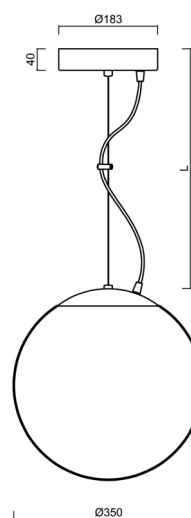

ADRIA L3A HP

Kód produktu: ADR50372

Typ: LED-5L06E900ZL11/097/L100 NL DALI 3K#

Krátký popis svítidla: Nerez leštěné závěsné vysokovýkonné LED svítidlo DALI a skleněné stínidlo TRIPLEX OPAL. Lankový závěs (s přívodním kabelem) o délce 100 cm.

Technická data

Typy svítidel	Stmívatelné
Typ montáže	závěsné - lanko
Materiál základny	nerez ocel
Materiál stínidla	třívrstvé sklo TRIPLEX OPÁL
Barva základny	nerez leštěná
Barva stínidla	bílá
Držení stínidla	ocelový držák
Umístění montáže	strop
Šířka	350 mm
Délka	350 mm
Výška	350 mm
Průměr	Ø 350 mm
Délka závěsu	1000 mm
Montážní otvor	není
Energetická třída	D
Rázová pevnost	IK01
Provozní teplota	od -20°C do +30°C

Elektrická data

Příkon	43 W
Stupeň krytí	IP40
Objímka	LED modul
Svorkovnice	není
Počet svítidel na jistič B10A	31 ks
Počet svítidel na jistič B16A	50 ks
Počet svítidel na jistič C10A	52 ks
Počet svítidel na jistič C16A	85 ks
Spínací proud	5 A / 50 µsec
Počet LED driverů	1

Světelná data

Světelný tok svítidla	5630 lm
Světelný tok zdroje	6400 lm
Měrný výkon	130 lm/W
Teplota chromatičnosti	3000 K
Životnost LED L80/B10	100000 hod
CRI	Ra80
MacAdam	3
Fotobiologická bezpečnost svítidla dle EN 62471 (Blue light hazard)	Risk group 0

Eulum data pro výpočtové programy jsou k dispozici na www.osmont.cz.