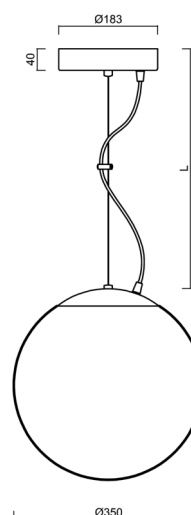

ADRIA L3A HP

Kód produktu: ADR50368

Typ: LED-5L06E900ZL11/097/L100 MS DALI 3K#

Krátký popis svítidla: Mosazné závěsné vysokovýkonné LED svítidlo DALI a skleněné stínidlo TRIPLEX OPAL. Lankový závěs (s přívodním kabelem) o délce 100 cm.

Technická data

Typy svítidel	Stmívatelné
Typ montáže	závěsné - lanko
Materiál základny	Mosaz
Materiál stínidla	třívrstvé sklo TRIPLEX OPÁL
Barva základny	mosaz leštěná
Barva stínidla	bílá
Držení stínidla	ocelový držák
Umístění montáže	strop
Šířka	350 mm
Délka	350 mm
Výška	350 mm
Průměr	Ø 350 mm
Délka závěsu	1000 mm
Montážní otvor	není
Energetická třída	D
Rázová pevnost	IK01
Provozní teplota	od -20°C do +30°C

Elektrická data

Příkon	43 W
Stupeň krytí	IP40
Objímka	LED modul
Svorkovnice	není
Počet svítidel na jistič B10A	31 ks
Počet svítidel na jistič B16A	50 ks
Počet svítidel na jistič C10A	52 ks
Počet svítidel na jistič C16A	85 ks
Spínací proud	5 A / 50 µsec
Počet LED driverů	1

Světelná data

Světelný tok svítidla	5630 lm
Světelný tok zdroje	6400 lm
Měrný výkon	130 lm/W
Teplota chromatičnosti	3000 K
Životnost LED L80/B10	100000 hod
CRI	Ra80
MacAdam	3
Fotobiologická bezpečnost svítidla dle EN 62471 (Blue light hazard)	Risk group 0

Eulum data pro výpočtové programy jsou k dispozici na www.osmont.cz.