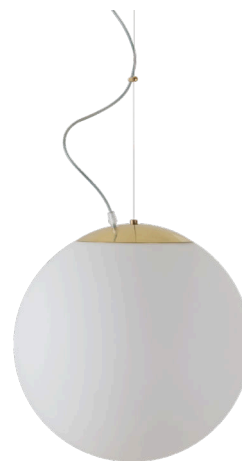

ADRIA L3A HP

Kód produktu: ADR50368

Typ: LED-5L06E900ZL11/097/L100 MS DALI 3K#

Krátký popis svítidla: Mosazné závěsné vysokovýkonné LED svítidlo DALI a skleněné stínidlo TRIPLEX OPAL. Lankový závěs (s přívodním kabelem) o délce 100 cm.

Technická data

Typy svítidel	Stmívatelné
Typ montáže	závěsné - lanko
Materiál základny	Mosaz
Materiál stínidla	třívrstvé sklo TRIPLEX OPÁL
Barva základny	mosaz leštěná
Barva stínidla	bílá
Držení stínidla	ocelový držák
Umístění montáže	strop
Šířka	350 mm
Délka	350 mm
Výška	350 mm
Průměr	Ø 350 mm
Délka závěsu	1000 mm
Montážní otvor	není
Energetická třída	D
Rázová pevnost	IK01
Provozní teplota	od -20°C do +30°C

Elektrická data

Příkon	43 W
Stupeň krytí	IP40
Objímka	LED modul
Svorkovnice	není
Počet svítidel na jistič B10A	31 ks
Počet svítidel na jistič B16A	50 ks
Počet svítidel na jistič C10A	52 ks
Počet svítidel na jistič C16A	85 ks
Spínací proud	5 A / 50 µsec
Počet LED driverů	1

Světelná data

Světelný tok svítidla	5630 lm
Světelný tok zdroje	6400 lm
Měrný výkon	130 lm/W
Teplota chromatičnosti	3000 K
Životnost LED L80/B10	100000 hod
CRI	Ra80
MacAdam	3
Fotobiologická bezpečnost svítidla dle EN 62471 (Blue light hazard)	Risk group 0

Eulum data pro výpočtové programy jsou k dispozici na www.osmont.cz.