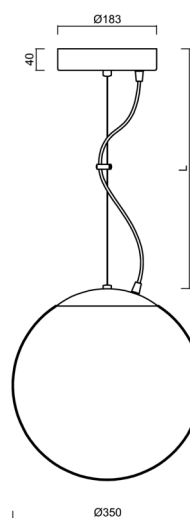

ADRIA L3A HP

Kód produktu: ADR50367

Typ: LED-5L06E900ZL11/097/L100 MS 3K#

Krátký popis svítidla: Mosazné závěsné vysokovýkonné LED svítidlo ON/OFF a skleněné stínidlo TRIPLEX OPAL. Lankový závěs (s přívodním kabelem) o délce 100 cm.

Technická data

Typy svítidel	Klasické on/off
Typ montáže	závěsné - lanko
Materiál základny	Mosaz
Materiál stínidla	třívrstvé sklo TRIPLEX OPÁL
Barva základny	mosaz leštěná
Barva stínidla	bílá
Držení stínidla	ocelový držák
Umístění montáže	strop
Šířka	350 mm
Délka	350 mm
Výška	350 mm
Průměr	ø 350 mm
Délka závěsu	1000 mm
Montážní otvor	není
Energetická třída	D
Rázová pevnost	IK01
Provozní teplota	od -20°C do +30°C

Elektrická data

Příkon	43 W
Stupeň krytí	IP40
Objímka	LED modul
Svorkovnice	není
Počet svítidel na jistič B10A	10 ks
Počet svítidel na jistič B16A	16 ks
Počet svítidel na jistič C10A	16 ks
Počet svítidel na jistič C16A	26 ks
Počet LED driverů	1

Světelná data

Světelný tok svítidla	5630 lm
Světelný tok zdroje	6400 lm
Měrný výkon	130 lm/W
Teplota chromatičnosti	3000 K
Životnost LED L80/B10	100000 hod
CRI	Ra80
MacAdam	3
Fotobiologická bezpečnost svítidla dle EN 62471 (Blue light hazard)	Risk group 0

Eulum data pro výpočtové programy jsou k dispozici na www.osmont.cz.