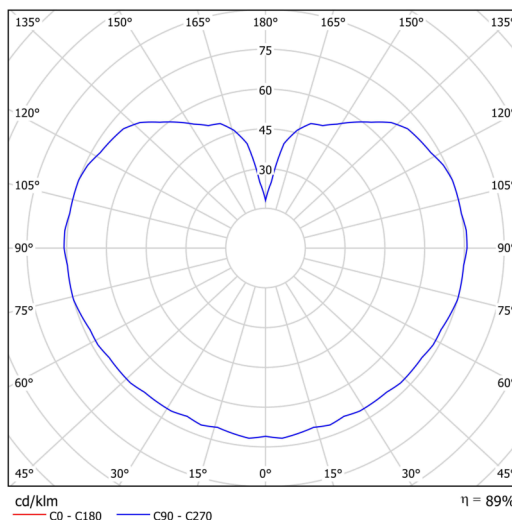

ADRIA L3A HP

Kód produktu: ADR50367

Typ: LED-5L06E900ZL11/097/L100 MS 3K#

Krátký popis svítidla: Mosazné závěsné vysokovýkonné LED svítidlo ON/OFF a skleněné stínidlo TRIPLEX OPAL. Lankový závěs (s přívodním kabelem) o délce 100 cm.

Technická data

Typy svítidel	Klasické on/off
Typ montáže	závěsné - lanko
Materiál základny	Mosaz
Materiál stínidla	třívrstvé sklo TRIPLEX OPÁL
Barva základny	mosaz leštěná
Barva stínidla	bílá
Držení stínidla	ocelový držák
Umístění montáže	strop
Šířka	350 mm
Délka	350 mm
Výška	350 mm
Průměr	ø 350 mm
Délka závěsu	1000 mm
Montážní otvor	není
Energetická třída	D
Rázová pevnost	IK01
Provozní teplota	od -20°C do +30°C

Elektrická data

Příkon	43 W
Stupeň krytí	IP40
Objímka	LED modul
Svorkovnice	není
Počet svítidel na jistič B10A	10 ks
Počet svítidel na jistič B16A	16 ks
Počet svítidel na jistič C10A	16 ks
Počet svítidel na jistič C16A	26 ks
Počet LED driverů	1

Světelná data

Světelný tok svítidla	5630 lm
Světelný tok zdroje	6400 lm
Měrný výkon	130 lm/W
Teplota chromatičnosti	3000 K
Životnost LED L80/B10	100000 hod
CRI	Ra80
MacAdam	3
Fotobiologická bezpečnost svítidla dle EN 62471 (Blue light hazard)	Risk group 0

Eulum data pro výpočtové programy jsou k dispozici na www.osmont.cz.