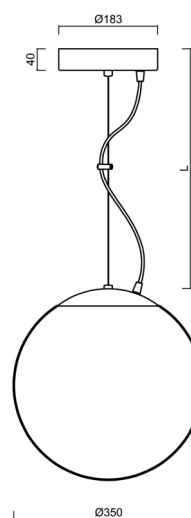

ADRIA L3A HP

Kód produktu: ADR50363

Typ: LED-5L06E900ZL11/097/L100 C 3K#

Krátký popis svítidla: Černé závěsné vysokovýkonné LED svítidlo ON/OFF a skleněné stínidlo TRIPLEX OPAL. Lankový závěs (s přívodním kabelem) o délce 100 cm.

Technická data

Typy svítidel	Klasické on/off
Typ montáže	závěsné - lanko
Materiál základny	ocel
Materiál stínidla	třívrstvé sklo TRIPLEX OPÁL
Barva základny	černá Ral9005
Barva stínidla	bílá
Držení stínidla	ocelový držák
Umístění montáže	strop
Šířka	350 mm
Délka	350 mm
Výška	350 mm
Průměr	Ø 350 mm
Délka závěsu	1000 mm
Montážní otvor	není
Energetická třída	D
Rázová pevnost	IK01
Provozní teplota	od -20°C do +30°C

Elektrická data

Příkon	43 W
Stupeň krytí	IP40
Objímka	LED modul
Svorkovnice	není
Počet svítidel na jistič B10A	10 ks
Počet svítidel na jistič B16A	16 ks
Počet svítidel na jistič C10A	16 ks
Počet svítidel na jistič C16A	26 ks
Počet LED driverů	1

Světelná data

Světelný tok svítidla	5630 lm
Světelný tok zdroje	6400 lm
Měrný výkon	130 lm/W
Teplota chromatičnosti	3000 K
Životnost LED L80/B10	100000 hod
CRI	Ra80
MacAdam	3
Fotobiologická bezpečnost svítidla dle EN 62471 (Blue light hazard)	Risk group 0

Eulum data pro výpočtové programy jsou k dispozici na www.osmont.cz.