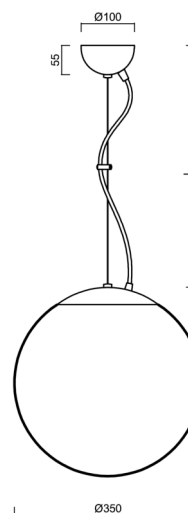

ADRIA L3A

LED-5L06E550ZL11/097/L100 NK3H NL 4K#

WWW.OSMONT.CZ

ADRIA L3A

Kód produktu: ADR50853

Typ: LED-5L06E550ZL11/097/L100 NK3H NL 4K#

Krátký popis svítidla: Nerez leštěné závěsné LED svítidlo nouzové kombinované a skleněné stínidlo TRIPLEX OPÁL. Lankový závěs (s přívodním kabelem) o délce 100 cm.

Technická data

Typy svítidel	Nouzové kombinované
Typ montáže	závěsné - lanko
Materiál základny	nerez ocel
Materiál stínidla	třívrstvé sklo TRIPLEX OPÁL
Barva základny	nerez leštěná
Barva stínidla	bílá
Držení stínidla	ocelový držák
Umístění montáže	strop
Šířka	350 mm
Délka	350 mm
Výška	350 mm
Průměr	ø 350 mm
Délka závěsu	1000 mm
Montážní otvor	není
Energetická třída	D
Rázová pevnost	IK01
Provozní teplota	od +5°C do +30°C

Světelná data

Světelný tok svítidla	3750 lm
Světelný tok zdroje	4260 lm
Světelný tok zdroje v nouzovém režimu	200 lm
Měrný výkon	144 lm/W
Teplota chromatičnosti	4000 K
Životnost LED L80/B10	100000 hod
CRI	Ra80
MacAdam	3
Fotobiologická bezpečnost svítidla dle EN 62471 (Blue light hazard)	Risk group 0