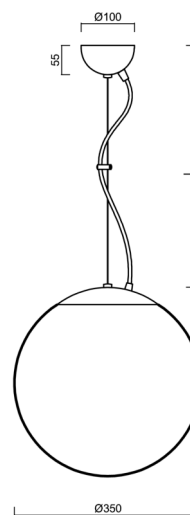

ADRIA L3A

Kód produktu: ADR50847

Typ: LED-5L06E550ZL11/097/L100 MS 4K#

Krátký popis svítidla: Mosazné závěsné LED svítidlo ON/OFF a skleněné stínidlo TRIPLEX OPAL. Lankový závěs (s přívodním kabelem) o délce 100 cm.

Technická data

Typy svítidel	Klasické on/off
Typ montáže	závěsné - lanko
Materiál základny	Mosaz
Materiál stínidla	třívrstvé sklo TRIPLEX OPÁL
Barva základny	mosaz leštěná
Barva stínidla	bílá
Držení stínidla	ocelový držák
Umístění montáže	strop
Šířka	350 mm
Délka	350 mm
Výška	350 mm
Průměr	ø 350 mm
Délka závěsu	1000 mm
Montážní otvor	není
Energetická třída	D
Rázová pevnost	IK01
Provozní teplota	od -20°C do +30°C

Elektrická data

Příkon	26 W
Stupeň krytí	IP40
Objímka	LED modul
Svorkovnice	není
Počet svítidel na jistič B10A	31 ks
Počet svítidel na jistič B16A	50 ks
Počet svítidel na jistič C10A	52 ks
Počet svítidel na jistič C16A	85 ks
Počet LED driverů	1

Světelná data

Světelný tok svítidla	3750 lm
Světelný tok zdroje	4260 lm
Měrný výkon	144 lm/W
Teplota chromatičnosti	4000 K
Životnost LED L80/B10	100000 hod
CRI	Ra80
MacAdam	3
Fotobiologická bezpečnost svítidla dle EN 62471 (Blue light hazard)	Risk group 0

Eulum data pro výpočtové programy jsou k dispozici na www.osmont.cz.