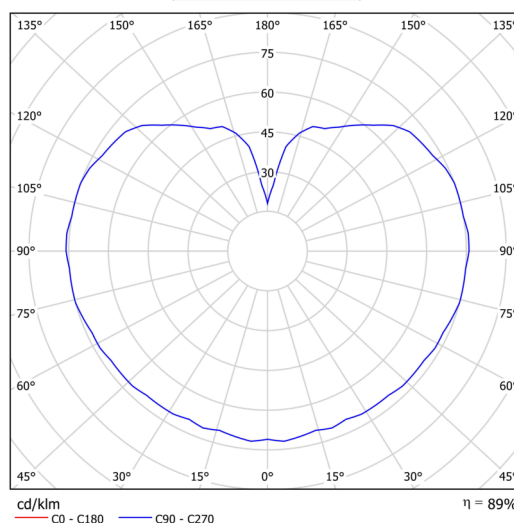

ADRIA L3A

Kód produktu: ADR50845

Typ: LED-5L06E550ZL11/097/L100 NK3H C 4K#

Krátký popis svítidla: Černé závěsné LED svítidlo nouzové kombinované a skleněné stínidlo TRIPLEX OPAL. Lankový závěs (s přívodním kabelem) o délce 100 cm.

Technická data

Typy svítidel	Nouzové kombinované
Typ montáže	závěsné - lanko
Materiál základny	ocel
Materiál stínidla	třívrstvé sklo TRIPLEX OPÁL
Barva základny	černá Ral9005
Barva stínidla	bílá
Držení stínidla	ocelový držák
Umístění montáže	strop
Šířka	350 mm
Délka	350 mm
Výška	350 mm
Průměr	ø 350 mm
Délka závěsu	1000 mm
Montážní otvor	není
Energetická třída	D
Rázová pevnost	IK01
Provozní teplota	od +5°C do +30°C

Elektrická data

Příkon	26 W
Stupeň krytí	IP40
Objímka	LED modul
Typ baterií	LiFePO4
Čas nouze	3 hod
Svorkovnice	není
Počet svítidel na jistič B10A	15 ks
Počet svítidel na jistič B16A	25 ks
Počet svítidel na jistič C10A	31 ks
Počet svítidel na jistič C16A	48 ks
Počet LED driverů	1

Světelná data

Světelný tok svítidla	3750 lm
Světelný tok zdroje	4260 lm
Světelný tok zdroje v nouzovém režimu	200 lm
Měrný výkon	144 lm/W
Teplota chromatičnosti	4000 K
Životnost LED L80/B10	100000 hod
CRI	Ra80
MacAdam	3
Fotobiologická bezpečnost svítidla dle EN 62471 (Blue light hazard)	Risk group 0