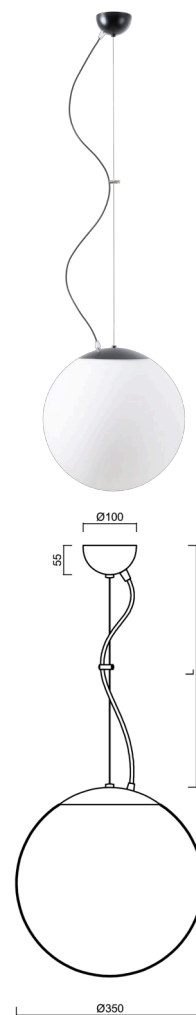

ADRIA L3A

LED-5L06E550ZL11/097/L100 NK3H C 4K#

WWW.OSMONT.CZ

ADRIA L3A

Kód produktu: ADR50845

Typ: LED-5L06E550ZL11/097/L100 NK3H C 4K#

Krátký popis svítidla: Černé závěsné LED svítidlo nouzové kombinované a skleněné stínidlo TRIPLEX OPAL. Lankový závěs (s přívodním kabelem) o délce 100 cm.

Technická data

Typy svítidel	Nouzové kombinované
Typ montáže	závěsné - lanko
Materiál základny	ocel
Materiál stínidla	třívrstvé sklo TRIPLEX OPÁL
Barva základny	černá Ral9005
Barva stínidla	bílá
Držení stínidla	ocelový držák
Umístění montáže	strop
Šířka	350 mm
Délka	350 mm
Výška	350 mm
Průměr	ø 350 mm
Délka závěsu	1000 mm
Montážní otvor	není
Energetická třída	D
Rázová pevnost	IK01
Provozní teplota	od +5°C do +30°C

Světelná data

Světelný tok svítidla	3750 lm
Světelný tok zdroje	4260 lm
Světelný tok zdroje v nouzovém režimu	200 lm
Měrný výkon	144 lm/W
Teplota chromatičnosti	4000 K
Životnost LED L80/B10	100000 hod
CRI	Ra80
MacAdam	3
Fotobiologická bezpečnost svítidla dle EN 62471 (Blue light hazard)	Risk group 0