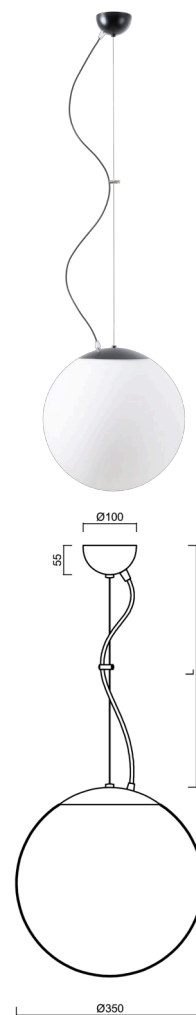

ADRIA L3A

LED-5L06E550ZL11/097/L100 C DALI 4K#

WWW.OSMONT.CZ

ADRIA L3A

Kód produktu: ADR50844

Typ: LED-5L06E550ZL11/097/L100 C DALI 4K#

Krátký popis svítidla: Černé závěsné LED svítidlo DALI a skleněné stínidlo TRIPLEX OPAL. Lankový závěs (s přívodním kabelem) o délce 100 cm.

Technická data

Typy svítidel	Stmívatelné
Typ montáže	závěsné - lanko
Materiál základny	ocel
Materiál stínidla	třívrstvé sklo TRIPLEX OPÁL
Barva základny	černá Ral9005
Barva stínidla	bílá
Držení stínidla	ocelový držák
Umístění montáže	strop
Šířka	350 mm
Délka	350 mm
Výška	350 mm
Průměr	ø 350 mm
Délka závěsu	1000 mm
Montážní otvor	není
Energetická třída	D
Rázová pevnost	IK01
Provozní teplota	od -20°C do +30°C

Světelná data

Světelný tok svítidla	3750 lm
Světelný tok zdroje	4260 lm
Měrný výkon	144 lm/W
Teplota chromatičnosti	4000 K
Životnost LED L80/B10	100000 hod
CRI	Ra80
MacAdam	3
Fotobiologická bezpečnost svítidla dle EN 62471 (Blue light hazard)	Risk group 0