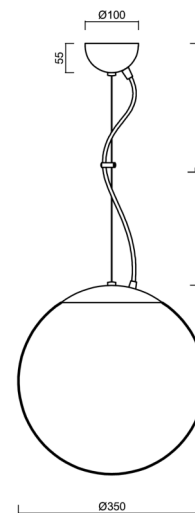

ADRIA L3A

Kód produktu: ADR50357

Typ: LED-5L06E550ZL11/097/L100 NK3H NB 3K#

Krátký popis svítidla: Nerez broušené závěsné LED svítidlo nouzové kombinované a skleněné stínidlo TRIPLEX OPAL. Lankový závěs (s přívodním kabelem) o délce 100 cm.

Technická data

Typy svítidel	Nouzové kombinované
Typ montáže	závěsné - lanko
Materiál základny	nerez ocel
Materiál stínidla	třívrstvé sklo TRIPLEX OPÁL
Barva základny	nerez broušená
Barva stínidla	bílá
Držení stínidla	ocelový držák
Umístění montáže	strop
Šířka	350 mm
Délka	350 mm
Výška	350 mm
Průměr	ø 350 mm
Délka závěsu	1000 mm
Montážní otvor	není
Energetická třída	D
Rázová pevnost	IK01
Provozní teplota	od +5°C do +30°C

Elektrická data

Příkon	26 W
Stupeň krytí	IP40
Objemka	LED modul
Typ baterií	LiFePO4
Čas nouze	3 hod
Svorkovnice	není
Počet svítidel na jistič B10A	15 ks
Počet svítidel na jistič B16A	25 ks
Počet svítidel na jistič C10A	31 ks
Počet svítidel na jistič C16A	48 ks
Počet LED driverů	1

Světelná data

Světelný tok svítidla	3590 lm
Světelný tok zdroje	4080 lm
Světelný tok zdroje v nouzovém režimu	200 lm
Měrný výkon	138 lm/W
Teplota chromatičnosti	3000 K
Životnost LED L80/B10	100000 hod
CRI	Ra80
MacAdam	3
Fotobiologická bezpečnost svítidla dle EN 62471 (Blue light hazard)	Risk group 0