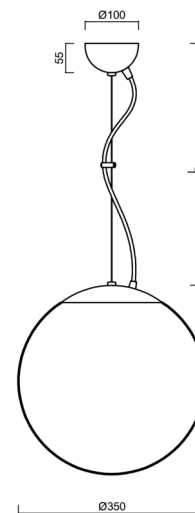

ADRIA L3A

ZL11/097/L100 MS*

WWW.OSMONT.CZ

ADRIA L3A

Kód produktu: ADR40124

Typ: ZL11/097/L100 MS*

Krátký popis svítidla: Mosazné závěsné žárovkové svítidlo ON/OFF a skleněné stínidlo TRIPLEX OPAL. Lankový závěs (s přírodním kabelem) o délce 100 cm.

Technická data

Typy svítidel	Klasické on/off
Typ montáže	závěsné - lanko
Materiál základny	Mosaz
Materiál stínidla	třívrstvé sklo TRIPLEX OPÁL
Barva základny	mosaz leštěná
Barva stínidla	bílá
Držení stínidla	ocelový držák
Umístění montáže	strop
Šířka	350 mm
Délka	350 mm
Výška	350 mm
Průměr	ø 350 mm
Délka závěsu	1000 mm
Montážní otvor	není
Rázová pevnost	IK01
Provozní teplota	od -20°C do +30°C

Elektrická data

Příkon	40 W
Stupeň krytí	IP40
Objímka	E27
Svorkovnice	není

Světelná data

Fotobiologická bezpečnost svítidla dle EN 62471 (Blue light hazard)	Risk group 0
---	--------------

Eulum data pro výpočtové programy jsou k dispozici na www.osmont.cz.

Kód produktu	Název	Barva	Obrázek	Rozkres
20144	097	bílá		