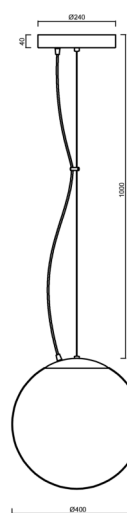

ADRIA L3 HP

Kód produktu: ADR62851

Typ: LED-5L08E850ZL11/096/L100 NK3HST C 4K#

Krátký popis svítidla: Černé závěsné LED svítidlo nouzové kombinované (s automatickým testováním) a skleněné stínidlo TRIPLEX OPAL. Lankový závěs (s přívodním kabelem) o délce 100 cm.

Technické

Typy svítidel	Nouzové kombinované SELFTEST
Typ montáže	závěsné - lanko
Materiál základny	ocel
Materiál stínidla	třívrstvé sklo TRIPLEX OPÁL
Barva základny	černá Ral9005
Barva stínidla	bílá
Držení stínidla	ocelový držák
Umístění montáže	strop
Šířka	400 mm
Délka	400 mm
Výška	400 mm
Délka závěsu	1000 mm
Montážní otvor	3xØ5mm
Kabelový vstup	2xØ16mm
Rázová pevnost	IK01
Provozní teplota	od -20°C do +30°C

Elektrické

Příkon	52 W
Stupeň krytí	IP40
Objímka	LED modul
Typ baterií	LiFePO4
Čas nouze	3 hod
SELFTEST	ano
Svorkovnice	zacvakávací

Světelné

Světelný tok svítidla	7610 lm
Světelný tok zdroje	8650 lm
Světelný tok zdroje v nouzovém režimu	200 lm
Teplota	4000 K
Životnost LED L80/B10	100000 hod
CRI	Ra80
MacAdam	3
Fotobiologická bezpečnost svítidla dle EN 62471 (Blue light hazard)	Risk group 0

Eulum data pro výpočtové programy jsou k dispozici na www.osmont.cz.