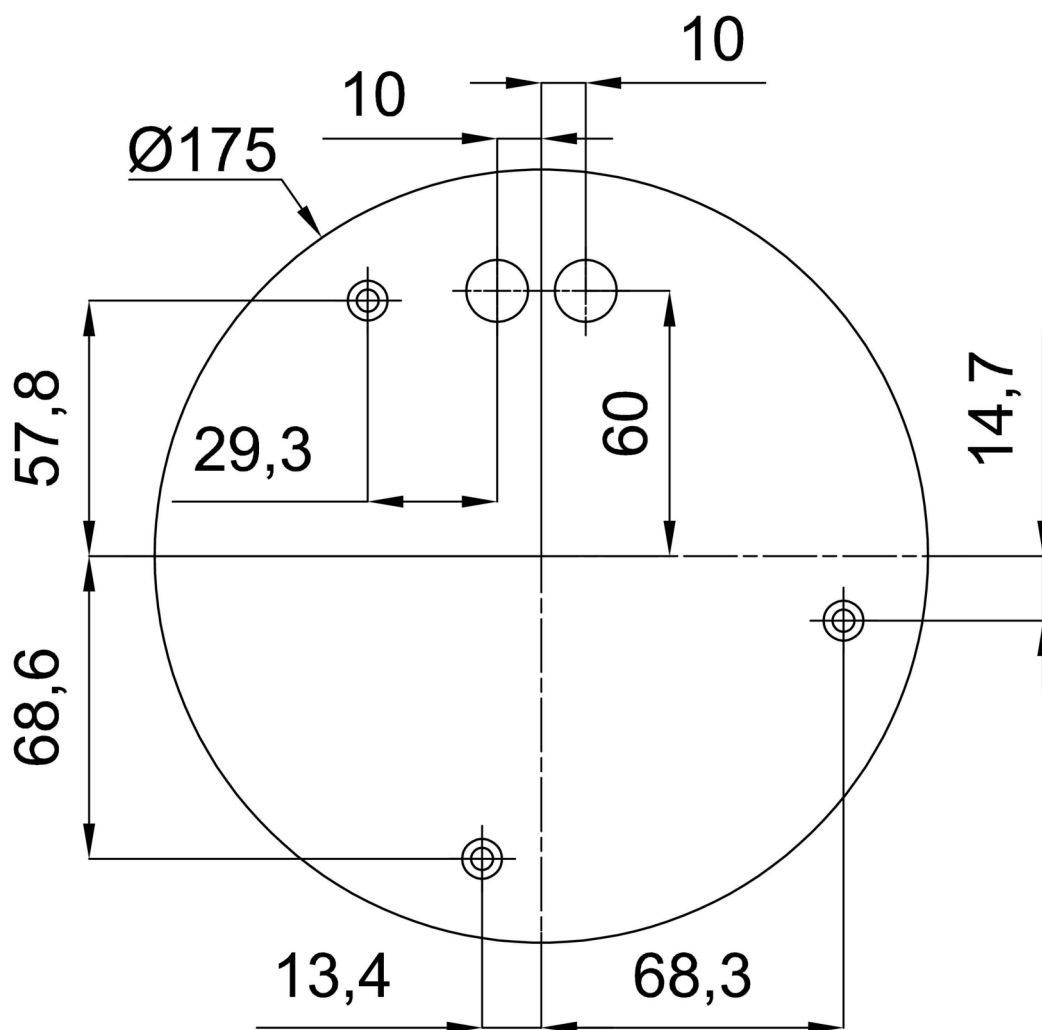

Logistické

EAN	8591728057695
Hmotnost NTT0	5.2 Kg
Hmotnost BTTO	5.93 Kg
Počet kartonů	2 ks
Objem balení	0.072 m³
Balení 1 šířka	0.405 m
Balení 1 délka	0.405 m
Balení 1 výška	0.41 m
Záruka*	60 měsíců

*U akumulátorů je poskytována záruka v délce 12 měsíců od data prodeje.

Montážní rozměry: