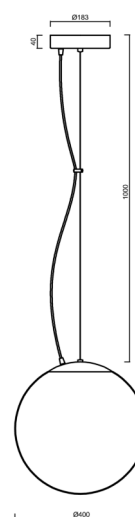

ADRIA L3 HP

Kód produktu: ADR62160

Typ: LED-5L08E850ZL11/096/L100 MS DALI 3K#

Krátký popis svítidla: Mosazné závěsné vysokovýkonné LED svítidlo DALI a skleněné stínidlo TRIPLEX OPAL. Lankový závěs (s přívodním kabelem) o délce 100 cm.

Technické

Typy svítidel	Stmívatelné
Typ montáže	závěsné - lanko
Materiál základny	Mosaz
Materiál stínidla	třívrstvé sklo TRIPLEX OPÁL
Barva základny	mosaz leštěná
Barva stínidla	bílá
Držení stínidla	ocelový držák
Umístění montáže	strop
Šířka	400 mm
Délka	400 mm
Výška	400 mm
Průměr	ø 400 mm
Délka závěsu	1000 mm
Montážní otvor	3xø5mm
Kabelový vstup	2xø16mm
Energetická třída	D
Rázová pevnost	IK01
Provozní teplota	od -20°C do +30°C

Elektrické

Příkon	52 W
Stupeň krytí	IP40
Objímka	LED modul
Svorkovnice	zacvakávací
Počet svítidel na jistič B10A	15 ks
Počet svítidel na jistič B16A	25 ks
Počet svítidel na jistič C10A	26 ks
Počet svítidel na jistič C16A	42 ks

Světelné

Světelný tok svítidla	7300 lm
Světelný tok zdroje	8290 lm
Měrný výkon	140 lm/W
Teplota	3000 K
Životnost LED L80/B10	100000 hod
CRI	Ra80
MacAdam	3
Fotobiologická bezpečnost svítidla dle EN 62471 (Blue light hazard)	Risk group 0

Eulum data pro výpočtové programy jsou k dispozici na www.osmont.cz.