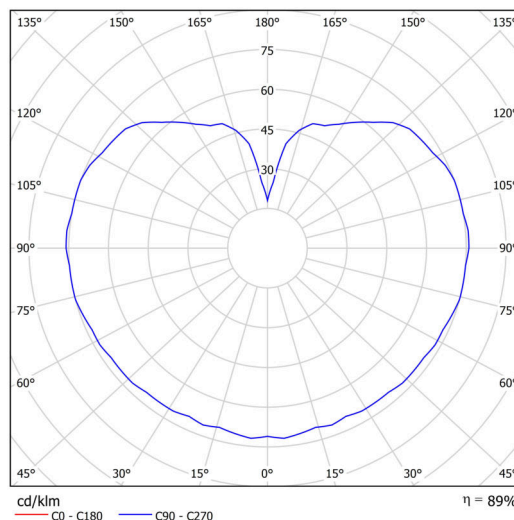

ADRIA L3 HP

Kód produktu: ADR62160

Typ: LED-5L08E850ZL11/096/L100 MS DALI 3K#

Krátký popis svítidla: Mosazné závěsné vysokovýkonné LED svítidlo DALI a skleněné stínidlo TRIPLEX OPAL. Lankový závěs (s přívodním kabelem) o délce 100 cm.

Technické

Typy svítidel	Stmívatelné
Typ montáže	závěsné - lanko
Materiál základny	Mosaz
Materiál stínidla	třívrstvé sklo TRIPLEX OPÁL
Barva základny	mosaz leštěná
Barva stínidla	bílá
Držení stínidla	ocelový držák
Umístění montáže	strop
Šířka	400 mm
Délka	400 mm
Výška	400 mm
Průměr	ø 400 mm
Délka závěsu	1000 mm
Montážní otvor	3xø5mm
Kabelový vstup	2xø16mm
Energetická třída	D
Rázová pevnost	IK01
Provozní teplota	od -20°C do +30°C

Elektrické

Příkon	52 W
Stupeň krytí	IP40
Objímka	LED modul
Svorkovnice	zacvakávací
Počet svítidel na jistič B10A	15 ks
Počet svítidel na jistič B16A	25 ks
Počet svítidel na jistič C10A	26 ks
Počet svítidel na jistič C16A	42 ks

Světelné

Světelný tok svítidla	7300 lm
Světelný tok zdroje	8290 lm
Měrný výkon	140 lm/W
Teplota	3000 K
Životnost LED L80/B10	100000 hod
CRI	Ra80
MacAdam	3
Fotobiologická bezpečnost svítidla dle EN 62471 (Blue light hazard)	Risk group 0

Eulum data pro výpočtové programy jsou k dispozici na www.osmont.cz.