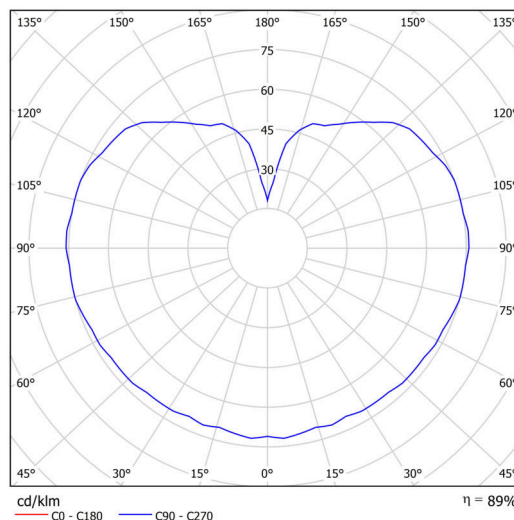

Světelné

Světelný tok svítidla	4070 lm
Světelný tok zdroje	4630 lm
Světelný tok zdroje v nouzovém režimu	170 lm
Měrný výkon	150 lm/W
Teplota	4000 K
Životnost LED L80/B10	100000 hod
CRI	Ra80
MacAdam	3
Fotobiologická bezpečnost svítidla dle EN 62471 (Blue light hazard)	Risk group 0