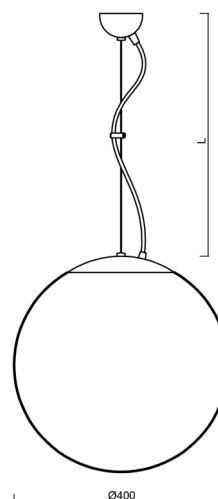

## ADRIA L3

Kód produktu: ADR68836

Typ: LED-5L06E600ZL11/096/L100/NK1W NL 4K#

Krátký popis svítidla: Nerez leštěné závěsné LED svítidlo nouzové kombinované a skleněné stínidlo TRIPLEX OPAL

### Technické

Typy svítidel	Nouzové kombinované
Typ montáže	závěsné - lanko
Materiál základny	nerez ocel
Materiál stínidla	třívrstvé sklo TRIPLEX OPÁL
Barva základny	nerez leštěná
Barva stínidla	bílá
Držení stínidla	sklapovací systém
Umístění montáže	strop
Šířka	400 mm
Délka	400 mm
Výška	400 mm
Průměr	ø 400 mm
Délka závěsu	1000 mm
Montážní otvor	none
Kabelový vstup	není
Energetická třída	D
Rázová pevnost	IK01
Provozní teplota	od 0°C do +30°C