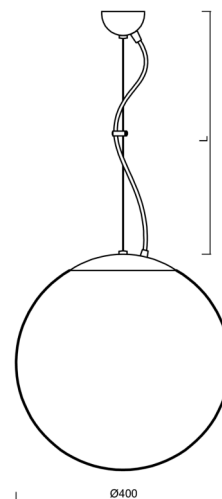

ADRIA L3

LED-5L06E600ZL11/096/L100/NK1W NL 3K#

WWW.OSMONT.CZ

ADRIA L3

Kód produktu: ADR68336

Typ: LED-5L06E600ZL11/096/L100/NK1W NL 3K#

Krátký popis svítidla: Nerez leštěné závěsné LED svítidlo nouzové kombinované a skleněné stínidlo TRIPLEX OPAL

Technické

Typy svítidel	Nouzové kombinované
Typ montáže	závěsné - lanko
Materiál základny	nerez ocel
Materiál stínidla	třívrstvé sklo TRIPLEX OPÁL
Barva základny	nerez leštěná
Barva stínidla	bílá
Držení stínidla	sklapovací systém
Umístění montáže	strop
Šířka	400 mm
Délka	400 mm
Výška	400 mm
Průměr	ø 400 mm
Délka závěsu	1000 mm
Montážní otvor	none
Kabelový vstup	není
Energetická třída	D
Rázová pevnost	IK01
Provozní teplota	od 0°C do +30°C