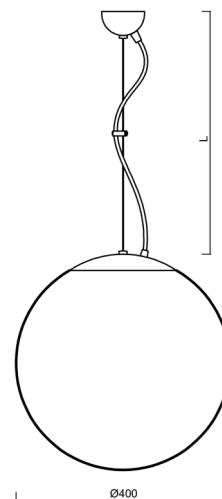

ADRIA L3

LED-5L06E600ZL11/096/L100 NK3HST NB 4K#

WWW.OSMONT.CZ

ADRIA L3

Kód produktu: ADR62844

Typ: LED-5L06E600ZL11/096/L100 NK3HST NB 4K#

Krátký popis svítidla: Nerez broušené závěsné LED svítidlo nouzové kombinované (s automatickým testováním) a skleněné stínidlo TRIPLEX OPAL. Lankový závěs (s přívodním kabelem) o délce 100 cm.

Technické

Typy svítidel	Nouzové kombinované SELFTEST
Typ montáže	závěsné - lanko
Materiál základny	nerez ocel
Materiál stínidla	třívrstvé sklo TRIPLEX OPÁL
Barva základny	nerez broušená
Barva stínidla	bílá
Držení stínidla	sklapovací systém
Umístění montáže	strop
Šířka	400 mm
Délka	400 mm
Výška	400 mm
Délka závěsu	1000 mm
Montážní otvor	není
Kabelový vstup	není
Rázová pevnost	IK01
Provozní teplota	od -20°C do +30°C