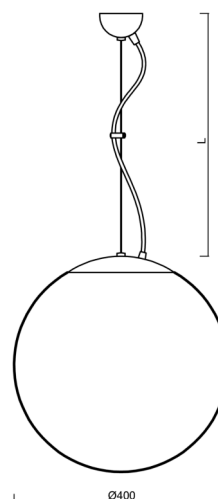

ADRIA L3

LED-5L06E600ZL11/096/L100 NK3HST NL 4K#

WWW.OSMONT.CZ

ADRIA L3

Kód produktu: ADR62843

Typ: LED-5L06E600ZL11/096/L100 NK3HST NL 4K#

Krátký popis svítidla: Nerez leštěné závěsné LED svítidlo nouzové kombinované (s automatickým testováním) a skleněné stínidlo TRIPLEX OPAL. Lankový závěs (s přívodním kabelem) o délce 100 cm.

Technické

Typy svítidel	Nouzové kombinované SELFTEST
Typ montáže	závěsné - lanko
Materiál základny	nerez ocel
Materiál stínidla	třívrstvé sklo TRIPLEX OPÁL
Barva základny	nerez leštěná
Barva stínidla	bílá
Držení stínidla	sklapovací systém
Umístění montáže	strop
Šířka	400 mm
Délka	400 mm
Výška	400 mm
Délka závěsu	1000 mm
Montážní otvor	není
Kabelový vstup	není
Rázová pevnost	IK01
Provozní teplota	od -20°C do +30°C