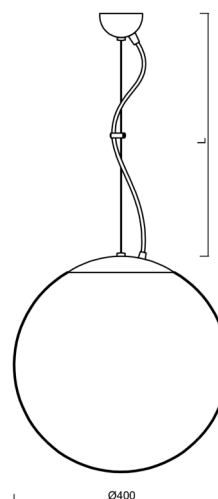

ADRIA L3

Kód produktu: ADR62842

Typ: LED-5L06E600ZL11/096/L100 NK3HST MS 4K#

Krátký popis svítidla: Mosazné závěsné LED svítidlo nouzové kombinované (s automatickým testováním) a skleněné stínidlo TRIPLEX OPAL. Lankový závěs (s přívodním kabelem) o délce 100 cm.

Technické

Typy svítidel	Nouzové kombinované SELFTEST
Typ montáže	závěsné - lanko
Materiál základny	Mosaz
Materiál stínidla	třívrstvé sklo TRIPLEX OPÁL
Barva základny	mosaz leštěná
Barva stínidla	bílá
Držení stínidla	sklapovací systém
Umístění montáže	strop
Šířka	400 mm
Délka	400 mm
Výška	400 mm
Délka závěsu	1000 mm
Montážní otvor	není
Kabelový vstup	není
Rázová pevnost	IK01
Provozní teplota	od -20°C do +30°C

Elektrické

Příkon	27 W
Stupeň krytí	IP40
Objímka	LED modul
Typ baterií	LiFePO4
Čas nouze	3 hod
SELFTEST	ano
Svorkovnice	není

Světelné

Světelný tok svítidla	4070 lm
Světelný tok zdroje	4630 lm
Světelný tok zdroje v nouzovém režimu	200 lm
Teplota	4000 K
Životnost LED L80/B10	100000 hod
CRI	Ra80
MacAdam	3
Fotobiologická bezpečnost svítidla dle EN 62471 (Blue light hazard)	Risk group 0

Eulum data pro výpočtové programy jsou k dispozici na www.osmont.cz.