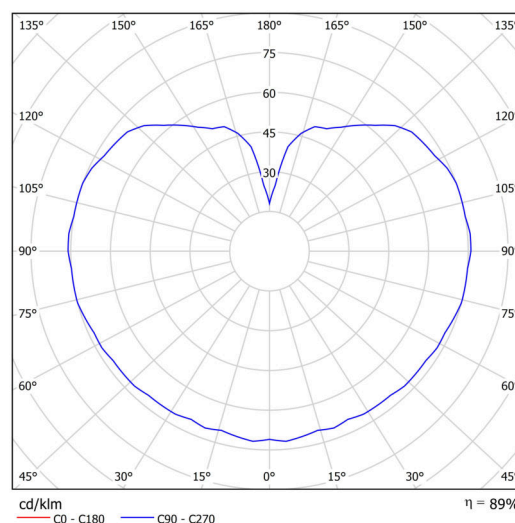

Technické

Typy svítidel	Nouzové kombinované SELFTEST
Typ montáže	závěsné - lanko
Materiál základny	ocel
Materiál stínidla	třívrstvé sklo TRIPLEX OPÁL
Barva základny	černá Ral9005
Barva stínidla	bílá
Držení stínidla	sklapovací systém
Umístění montáže	strop
Šířka	400 mm
Délka	400 mm
Výška	400 mm
Délka závěsu	1000 mm
Montážní otvor	není
Kabelový vstup	není
Rázová pevnost	IK01
Provozní teplota	od -20°C do +30°C

Elektrické

Příkon	27 W
Stupeň krytí	IP40
Objímka	LED modul
Typ baterií	LiFePO4
Čas nouze	3 hod
SELFTEST	ano
Svorkovnice	není

Světelné

Světelný tok svítidla	4070 lm
Světelný tok zdroje	4630 lm
Světelný tok zdroje v nouzovém režimu	200 lm
Teplota	4000 K
Životnost LED L80/B10	100000 hod
CRI	Ra80
MacAdam	3
Fotobiologická bezpečnost svítidla dle EN 62471 (Blue light hazard)	Risk group 0