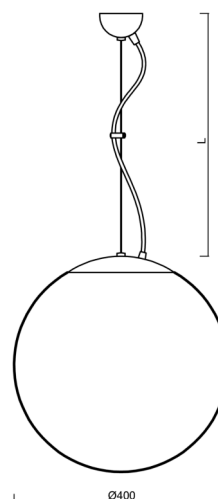

ADRIA L3

LED-5L06E600ZL11/096/L100 NK3HST C 4K#

WWW.OSMONT.CZ

ADRIA L3

Kód produktu: ADR62841

Typ: LED-5L06E600ZL11/096/L100 NK3HST C 4K#

Krátký popis svítidla: Černé závěsné LED svítidlo nouzové kombinované (s automatickým testováním) a skleněné stínidlo TRIPLEX OPAL. Lankový závěs (s přívodním kabelem) o délce 100 cm.

Technické

Typy svítidel	Nouzové kombinované SELFTEST
Typ montáže	závěsné - lanko
Materiál základny	ocel
Materiál stínidla	třívrstvé sklo TRIPLEX OPÁL
Barva základny	černá Ral9005
Barva stínidla	bílá
Držení stínidla	sklapovací systém
Umístění montáže	strop
Šířka	400 mm
Délka	400 mm
Výška	400 mm
Délka závěsu	1000 mm
Montážní otvor	není
Kabelový vstup	není
Rázová pevnost	IK01
Provozní teplota	od -20°C do +30°C