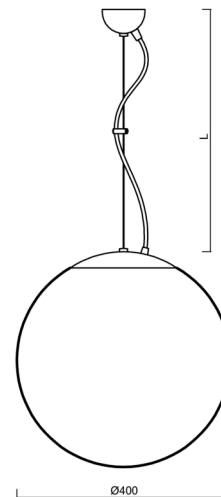

ADRIA L3

LED-5L06E600ZL11/096/L100 NK3HST B 4K#

WWW.OSMONT.CZ

ADRIA L3

Kód produktu: ADR62840

Typ: LED-5L06E600ZL11/096/L100 NK3HST B 4K#

Krátký popis svítidla: Bílé závěsné LED svítidlo nouzové kombinované (s automatickým testováním) a skleněné stínidlo TRIPLEX OPAL. Lankový závěs (s přívodním kabelem) o délce 100 cm.

Technické

Typy svítidel	Nouzové kombinované SELFTEST
Typ montáže	závěsné - lanko
Materiál základny	ocel
Materiál stínidla	třívrstvé sklo TRIPLEX OPÁL
Barva základny	bílá Ral9003
Barva stínidla	bílá
Držení stínidla	sklapovací systém
Umístění montáže	strop
Šířka	400 mm
Délka	400 mm
Výška	400 mm
Délka závěsu	1000 mm
Montážní otvor	není
Kabelový vstup	není
Rázová pevnost	IK01
Provozní teplota	od -20°C do +30°C