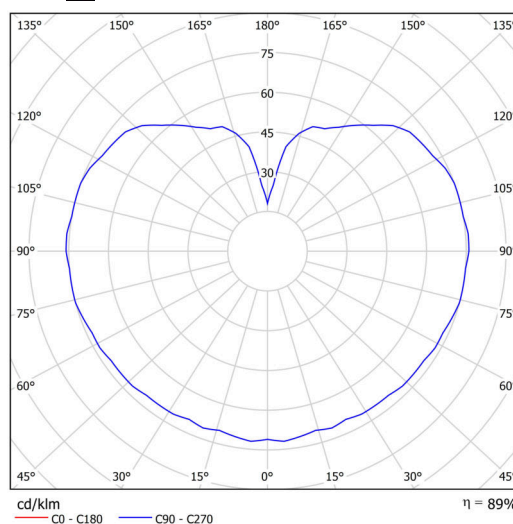

ADRIA L3

LED-5L06E600ZL11/096/L100 NK3HST B 4K#

WWW.OSMONT.CZ

ADRIA L3

Kód produktu: ADR62840

Typ: LED-5L06E600ZL11/096/L100 NK3HST B 4K#

Krátký popis svítidla: Bílé závěsné LED svítidlo nouzové kombinované (s automatickým testováním) a skleněné stínidlo TRIPLEX OPAL. Lankový závěs (s přívodním kabelem) o délce 100 cm.

Technické

Typy svítidel	Nouzové kombinované SELFTEST
Typ montáže	závěsné - lanko
Materiál základny	ocel
Materiál stínidla	třívrstvé sklo TRIPLEX OPÁL
Barva základny	bílá Ral9003
Barva stínidla	bílá
Držení stínidla	sklapovací systém
Umístění montáže	strop
Šířka	400 mm
Délka	400 mm
Výška	400 mm
Délka závěsu	1000 mm
Montážní otvor	není
Kabelový vstup	není
Rázová pevnost	IK01
Provozní teplota	od -20°C do +30°C

Elektrické

Příkon	27 W
Stupeň krytí	IP40
Objímka	LED modul
Typ baterií	LiFePO4
Čas nouze	3 hod
SELFTEST	ano
Svorkovnice	není

Světelné

Světelný tok svítidla	4070 lm
Světelný tok zdroje	4630 lm
Světelný tok zdroje v nouzovém režimu	200 lm
Teplota	4000 K
Životnost LED L80/B10	100000 hod
CRI	Ra80
MacAdam	3
Fotobiologická bezpečnost svítidla dle EN 62471 (Blue light hazard)	Risk group 0