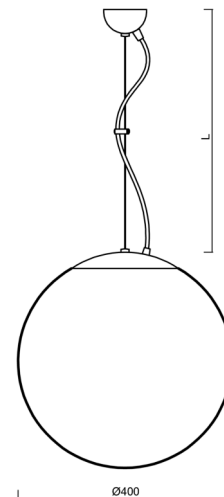

ADRIA L3

LED-5L06E600ZL11/096/L100 NK3HST NB 3K#

WWW.OSMONT.CZ

ADRIA L3

Kód produktu: ADR62344

Typ: LED-5L06E600ZL11/096/L100 NK3HST NB 3K#

Krátký popis svítidla: Nerez broušené závěsné LED svítidlo nouzové kombinované (s automatickým testováním) a skleněné stínidlo TRIPLEX OPAL. Lankový závěs (s přívodním kabelem) o délce 100 cm.

Technické

Typy svítidel	Nouzové kombinované SELFTEST
Typ montáže	závěsné - lanko
Materiál základny	nerez ocel
Materiál stínidla	třívrstvé sklo TRIPLEX OPÁL
Barva základny	nerez broušená
Barva stínidla	bílá
Držení stínidla	sklapovací systém
Umístění montáže	strop
Šířka	400 mm
Délka	400 mm
Výška	400 mm
Délka závěsu	1000 mm
Montážní otvor	není
Kabelový vstup	není
Rázová pevnost	IK01
Provozní teplota	od -20°C do +30°C