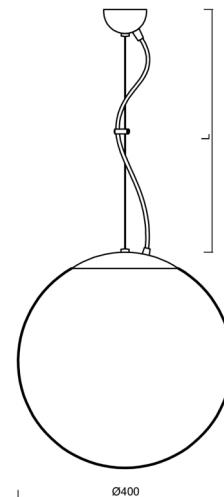

ADRIA L3

LED-5L06E600ZL11/096/L100 NK3HST NL 3K#

WWW.OSMONT.CZ

ADRIA L3

Kód produktu: ADR62343

Typ: LED-5L06E600ZL11/096/L100 NK3HST NL 3K#

Krátký popis svítidla: Nerez leštěné závěsné LED svítidlo nouzové kombinované (s automatickým testováním) a skleněné stínidlo TRIPLEX OPAL. Lankový závěs (s přívodním kabelem) o délce 100 cm.

Technické

Typy svítidel	Nouzové kombinované SELFTEST
Typ montáže	závěsné - lanko
Materiál základny	nerez ocel
Materiál stínidla	třívrstvé sklo TRIPLEX OPÁL
Barva základny	nerez leštěná
Barva stínidla	bílá
Držení stínidla	sklapovací systém
Umístění montáže	strop
Šířka	400 mm
Délka	400 mm
Výška	400 mm
Délka závěsu	1000 mm
Montážní otvor	není
Kabelový vstup	není
Rázová pevnost	IK01
Provozní teplota	od -20°C do +30°C