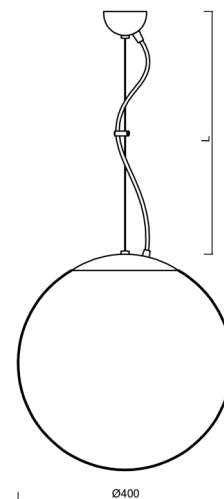

ADRIA L3

Kód produktu: ADR62340

Typ: LED-5L06E600ZL11/096/L100 NK3HST B 3K#

Krátký popis svítidla: Bílé závěsné LED svítidlo nouzové kombinované (s automatickým testováním) a skleněné stínidlo TRIPLEX OPAL. Lankový závěs (s přívodním kabelem) o délce 100 cm.

Technické

Typy svítidel	Nouzové kombinované SELFTEST
Typ montáže	závěsné - lanko
Materiál základny	ocel
Materiál stínidla	třívrstvé sklo TRIPLEX OPÁL
Barva základny	bílá Ral9003
Barva stínidla	bílá
Držení stínidla	sklapovací systém
Umístění montáže	strop
Šířka	400 mm
Délka	400 mm
Výška	400 mm
Délka závěsu	1000 mm
Montážní otvor	není
Kabelový vstup	není
Rázová pevnost	IK01
Provozní teplota	od -20°C do +30°C

Elektrické

Příkon	27 W
Stupeň krytí	IP40
Objímka	LED modul
Typ baterií	LiFePO4
Čas nouze	3 hod
SELFTEST	ano
Svorkovnice	není

Světelné

Světelný tok svítidla	3910 lm
Světelný tok zdroje	4440 lm
Světelný tok zdroje v nouzovém režimu	200 lm
Teplota	3000 K
Životnost LED L80/B10	100000 hod
CRI	Ra80
MacAdam	3
Fotobiologická bezpečnost svítidla dle EN 62471 (Blue light hazard)	Risk group 0

Eulum data pro výpočtové programy jsou k dispozici na www.osmont.cz.