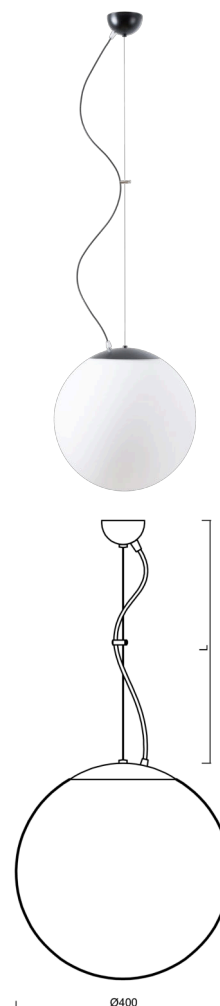

ADRIA L3

Kód produktu: ADR61828

Typ: LED-5L06E600ZL11/096/L100 C DALI 4K#

Krátký popis svítidla: Černé závěsné LED svítidlo DALI a skleněné stínidlo TRIPLEX OPAL

Technické

Typy svítidel	Stmívatelné
Typ montáže	závěsné - lanko
Materiál základny	ocel
Materiál stínidla	třívrstvé sklo TRIPLEX OPÁL
Barva základny	černá Ral9005
Barva stínidla	bílá
Držení stínidla	ocelový držák
Umístění montáže	strop
Šířka	400 mm
Délka	400 mm
Výška	400 mm
Průměr	ø 400 mm
Délka závěsu	1000 mm
Montážní otvor	none
Kabelový vstup	není
Energetická třída	D
Rázová pevnost	IK01
Provozní teplota	od -20°C do +30°C

Elektrické

Příkon	27 W
Stupeň krytí	IP40
Objímka	LED modul
Svorkovnice	není
Počet svítidel na jistič B10A	31 ks
Počet svítidel na jistič B16A	50 ks
Počet svítidel na jistič C10A	52 ks
Počet svítidel na jistič C16A	85 ks

Světelné

Světelný tok svítidla	4070 lm
Světelný tok zdroje	4630 lm
Měrný výkon	150 lm/W
Teplota	4000 K
Životnost LED L80/B10	100000 hod
CRI	Ra80
MacAdam	3
Fotobiologická bezpečnost svítidla dle EN 62471 (Blue light hazard)	Risk group 0

Eulum data pro výpočtové programy jsou k dispozici na www.osmont.cz.