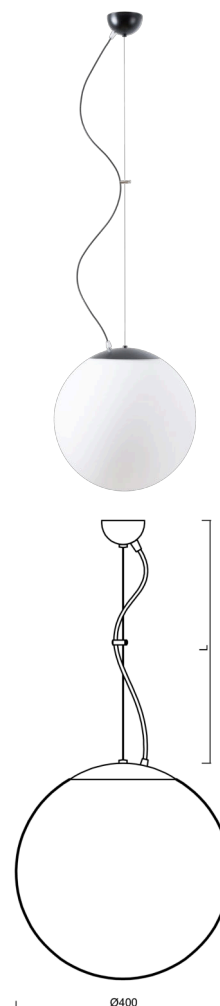

ADRIA L3

Kód produktu: ADR61826

Typ: LED-5L06E600ZL11/096/L100 C 4K#

Krátký popis svítidla: Černé závěsné LED svítidlo ON/OFF a skleněné stínidlo TRIPLEX OPAL

Technické

Typy svítidel	Klasické on/off
Typ montáže	závěsné - lanko
Materiál základny	ocel
Materiál stínidla	třívrstvé sklo TRIPLEX OPÁL
Barva základny	černá Ral9005
Barva stínidla	bílá
Držení stínidla	ocelový držák
Umístění montáže	strop
Šířka	400 mm
Délka	400 mm
Výška	400 mm
Průměr	ø 400 mm
Délka závěsu	1000 mm
Montážní otvor	none
Kabelový vstup	není
Energetická třída	D
Rázová pevnost	IK01
Provozní teplota	od -20°C do +30°C

Elektrické

Příkon	27 W
Stupeň krytí	IP40
Objímka	LED modul
Svorkovnice	není
Počet svítidel na jistič B10A	31 ks
Počet svítidel na jistič B16A	50 ks
Počet svítidel na jistič C10A	52 ks
Počet svítidel na jistič C16A	85 ks

Světelné

Světelný tok svítidla	4070 lm
Světelný tok zdroje	4630 lm
Měrný výkon	150 lm/W
Teplota	4000 K
Životnost LED L80/B10	100000 hod
CRI	Ra80
MacAdam	3
Fotobiologická bezpečnost svítidla dle EN 62471 (Blue light hazard)	Risk group 0

Eulum data pro výpočtové programy jsou k dispozici na www.osmont.cz.