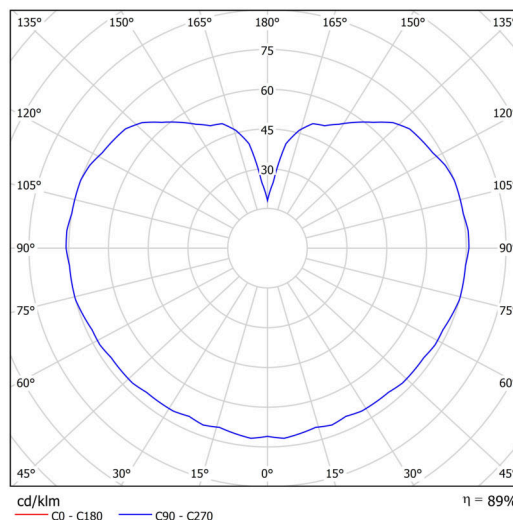

ADRIA L3

Kód produktu: ADR61826

Typ: LED-5L06E600ZL11/096/L100 C 4K#

Krátký popis svítidla: Černé závěsné LED svítidlo ON/OFF a skleněné stínidlo TRIPLEX OPAL

Technické

Typy svítidel	Klasické on/off
Typ montáže	závěsné - lanko
Materiál základny	ocel
Materiál stínidla	třívrstvé sklo TRIPLEX OPÁL
Barva základny	černá Ral9005
Barva stínidla	bílá
Držení stínidla	ocelový držák
Umístění montáže	strop
Šířka	400 mm
Délka	400 mm
Výška	400 mm
Průměr	ø 400 mm
Délka závěsu	1000 mm
Montážní otvor	none
Kabelový vstup	není
Energetická třída	D
Rázová pevnost	IK01
Provozní teplota	od -20°C do +30°C

Elektrické

Příkon	27 W
Stupeň krytí	IP40
Objímka	LED modul
Svorkovnice	není
Počet svítidel na jistič B10A	31 ks
Počet svítidel na jistič B16A	50 ks
Počet svítidel na jistič C10A	52 ks
Počet svítidel na jistič C16A	85 ks

Světelné

Světelný tok svítidla	4070 lm
Světelný tok zdroje	4630 lm
Měrný výkon	150 lm/W
Teplota	4000 K
Životnost LED L80/B10	100000 hod
CRI	Ra80
MacAdam	3
Fotobiologická bezpečnost svítidla dle EN 62471 (Blue light hazard)	Risk group 0

Eulum data pro výpočtové programy jsou k dispozici na www.osmont.cz.