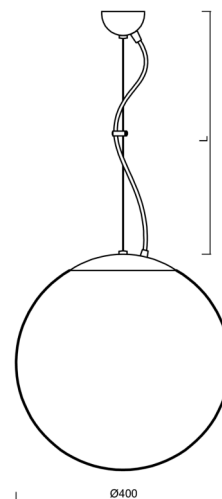

ADRIA L3

LED-5L06E600ZL11/096/L100 NB DALI 4K#

WWW.OSMONT.CZ

ADRIA L3

Kód produktu: ADR60784

Typ: LED-5L06E600ZL11/096/L100 NB DALI 4K#

Krátký popis svítidla: Nerez broušené závěsné LED svítidlo DALI a skleněné stínidlo TRIPLEX OPAL

Technické

Typy svítidel	Stmívatelné
Typ montáže	závěsné - lanko
Materiál základny	nerez ocel
Materiál stínidla	třívrstvé sklo TRIPLEX OPÁL
Barva základny	nerez broušená
Barva stínidla	bílá
Držení stínidla	ocelový držák
Umístění montáže	strop
Šířka	400 mm
Délka	400 mm
Výška	400 mm
Průměr	ø 400 mm
Délka závěsu	1000 mm
Montážní otvor	none
Kabelový vstup	není
Energetická třída	D
Rázová pevnost	IK01
Provozní teplota	od -20°C do +30°C