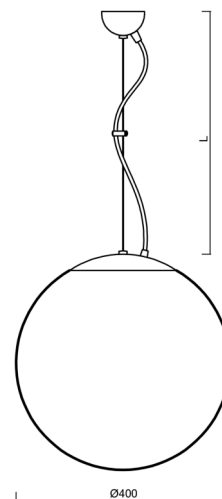

# ADRIA L3

Kód produktu: ADR60782

Typ: LED-5L06E600ZL11/096/L100 NB 4K#

Krátký popis svítidla: Nerez broušená závěsné LED svítidlo ON/OFF a skleněné stínidlo TRIPLEX OPAL

## Technické

Typy svítidel	Klasické on/off
Typ montáže	závěsné - lanko
Materiál základny	nerez ocel
Materiál stínidla	třívrstvé sklo TRIPLEX OPÁL
Barva základny	nerez broušená
Barva stínidla	bílá
Držení stínidla	ocelový držák
Umístění montáže	strop
Šířka	400 mm
Délka	400 mm
Výška	400 mm
Průměr	ø 400 mm
Délka závěsu	1000 mm
Montážní otvor	none
Kabelový vstup	není
Energetická třída	D
Rázová pevnost	IK01
Provozní teplota	od -20°C do +30°C