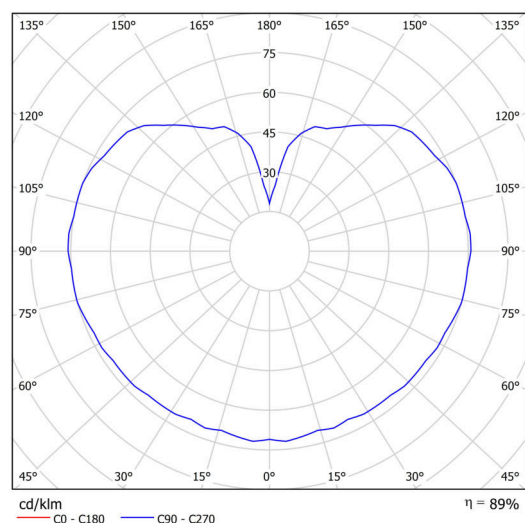

Světelné

Světelný tok svítidla	4070 lm
Světelný tok zdroje	4630 lm
Měrný výkon	150 lm/W
Teplota	4000 K
Životnost LED L80/B10	100000 hod
CRI	Ra80
MacAdam	3
Fotobiologická bezpečnost svítidla dle EN 62471 (Blue light hazard)	Risk group 0