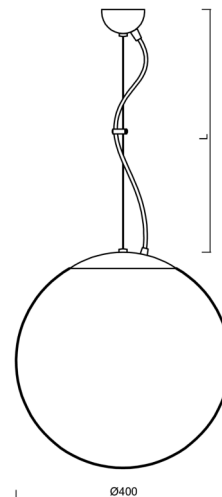

ADRIA L3

LED-5L06E600ZL11/096/L100 NL DALI 4K#

WWW.OSMONT.CZ

ADRIA L3

Kód produktu: ADR60778

Typ: LED-5L06E600ZL11/096/L100 NL DALI 4K#

Krátký popis svítidla: Nerez leštěné závěsné LED svítidlo DALI a skleněné stínidlo TRIPLEX OPAL

Technické

Typy svítidel	Stmívatelné
Typ montáže	závěsné - lanko
Materiál základny	nerez ocel
Materiál stínidla	třívrstvé sklo TRIPLEX OPÁL
Barva základny	nerez leštěná
Barva stínidla	bílá
Držení stínidla	ocelový držák
Umístění montáže	strop
Šířka	400 mm
Délka	400 mm
Výška	400 mm
Průměr	ø 400 mm
Délka závěsu	1000 mm
Montážní otvor	none
Kabelový vstup	není
Energetická třída	D
Rázová pevnost	IK01
Provozní teplota	od -20°C do +30°C