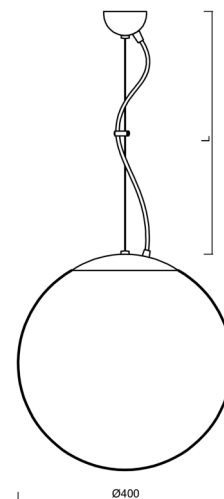

ADRIA L3

LED-5L06E600ZL11/096/L100 NL 4K#

WWW.OSMONT.CZ

ADRIA L3

Kód produktu: ADR60776

Typ: LED-5L06E600ZL11/096/L100 NL 4K#

Krátký popis svítidla: Nerez leštěné závěsné LED svítidlo ON/OFF a skleněné stínidlo TRIPLEX OPAL

Technické

Typy svítidel	Klasické on/off
Typ montáže	závěsné - lanko
Materiál základny	nerez ocel
Materiál stínidla	třívrstvé sklo TRIPLEX OPÁL
Barva základny	nerez leštěná
Barva stínidla	bílá
Držení stínidla	ocelový držák
Umístění montáže	strop
Šířka	400 mm
Délka	400 mm
Výška	400 mm
Průměr	ø 400 mm
Délka závěsu	1000 mm
Montážní otvor	none
Kabelový vstup	není
Energetická třída	D
Rázová pevnost	IK01
Provozní teplota	od -20°C do +30°C