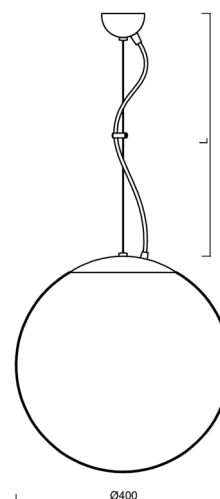

## Technické

Typy svítidel	Klasické on/off
Typ montáže	závěsné - lanko
Materiál základny	Mosaz
Materiál stínidla	třívrstvé sklo TRIPLEX OPÁL
Barva základny	mosaz leštěná
Barva stínidla	bílá
Držení stínidla	ocelový držák
Umístění montáže	strop
Šířka	400 mm
Délka	400 mm
Výška	400 mm
Průměr	ø 400 mm
Délka závěsu	1000 mm
Montážní otvor	none
Kabelový vstup	není
Energetická třída	D
Rázová pevnost	IK01
Provozní teplota	od -20°C do +30°C