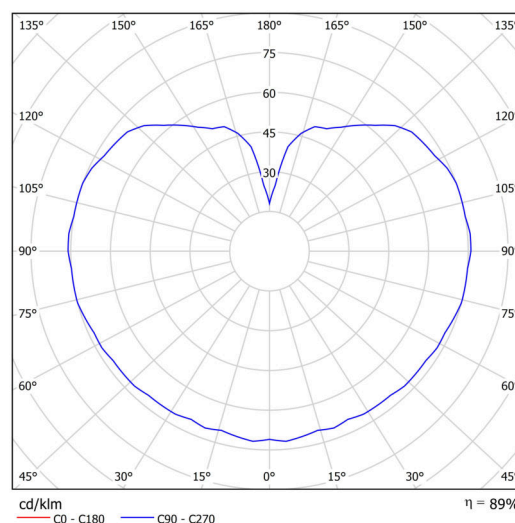

Světelné

Světelný tok svítidla	4070 lm
Světelný tok zdroje	4630 lm
Měrný výkon	150 lm/W
Teplota	4000 K
Životnost LED L80/B10	100000 hod
CRI	Ra80
MacAdam	3
Fotobiologická bezpečnost svítidla dle EN 62471 (Blue light hazard)	Risk group 0