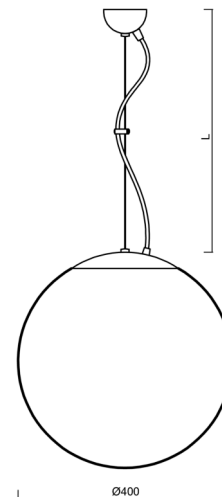

ADRIA L3

LED-5L06E600ZL11/096/L100 B DALI 4K#

WWW.OSMONT.CZ

ADRIA L3

Kód produktu: ADR60766

Typ: LED-5L06E600ZL11/096/L100 B DALI 4K#

Krátký popis svítidla: Bílé závěsné LED svítidlo DALI a skleněné stínidlo TRIPLEX OPAL

Technické

Typy svítidel	Stmívatelné
Typ montáže	závěsné - lanko
Materiál základny	ocel
Materiál stínidla	třívrstvé sklo TRIPLEX OPÁL
Barva základny	bílá Ral9003
Barva stínidla	bílá
Držení stínidla	ocelový držák
Umístění montáže	strop
Šířka	400 mm
Délka	400 mm
Výška	400 mm
Průměr	ø 400 mm
Délka závěsu	1000 mm
Montážní otvor	none
Kabelový vstup	není
Energetická třída	D
Rázová pevnost	IK01
Provozní teplota	od -20°C do +30°C