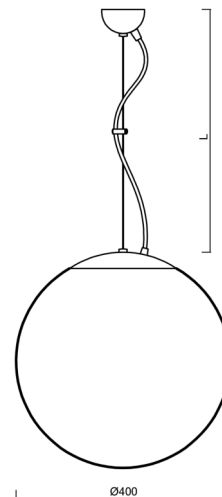

ADRIA L3

LED-5L06E600ZL11/096/L100 B 4K#

WWW.OSMONT.CZ

ADRIA L3

Kód produktu: ADR60764

Typ: LED-5L06E600ZL11/096/L100 B 4K#

Krátký popis svítidla: Bílé závěsné LED svítidlo ON/OFF a skleněné stínidlo TRIPLEX OPAL

Technické

Typy svítidel	Klasické on/off
Typ montáže	závěsné - lanko
Materiál základny	ocel
Materiál stínidla	třívrstvé sklo TRIPLEX OPÁL
Barva základny	bílá Ral9003
Barva stínidla	bílá
Držení stínidla	ocelový držák
Umístění montáže	strop
Šířka	400 mm
Délka	400 mm
Výška	400 mm
Průměr	ø 400 mm
Délka závěsu	1000 mm
Montážní otvor	none
Kabelový vstup	není
Energetická třída	D
Rázová pevnost	IK01
Provozní teplota	od -20°C do +30°C