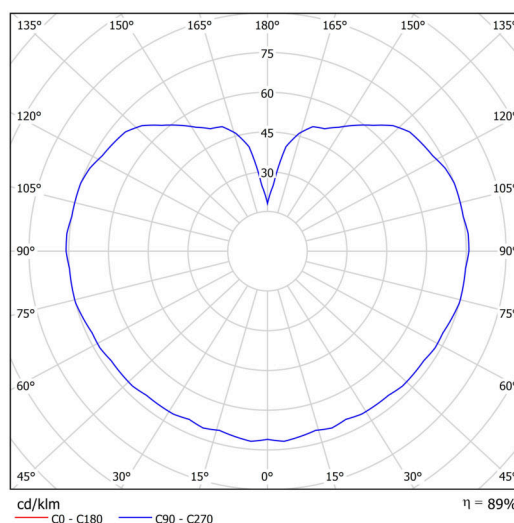

Světelné

Světelný tok svítidla	3910 lm
Světelný tok zdroje	4440 lm
Měrný výkon	144 lm/W
Teplota	3000 K
Životnost LED L80/B10	100000 hod
CRI	Ra80
MacAdam	3
Fotobiologická bezpečnost svítidla dle EN 62471 (Blue light hazard)	Risk group 0