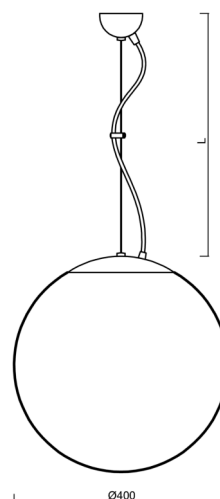

## ADRIA L3

Kód produktu: ADR60284

Typ: LED-5L06E600ZL11/096/L100 NB DALI 3K#

Krátký popis svítidla: Nerez broušená závěsné LED svítidlo DALI a skleněné stínidlo TRIPLEX OPAL

### Technické

Typy svítidel	Stmívatelné
Typ montáže	závěsné - lanko
Materiál základny	nerez ocel
Materiál stínidla	třívrstvé sklo TRIPLEX OPÁL
Barva základny	nerez broušená
Barva stínidla	bílá
Držení stínidla	ocelový držák
Umístění montáže	strop
Šířka	400 mm
Délka	400 mm
Výška	400 mm
Průměr	ø 400 mm
Délka závěsu	1000 mm
Montážní otvor	none
Kabelový vstup	není
Energetická třída	D
Rázová pevnost	IK01
Provozní teplota	od -20°C do +30°C