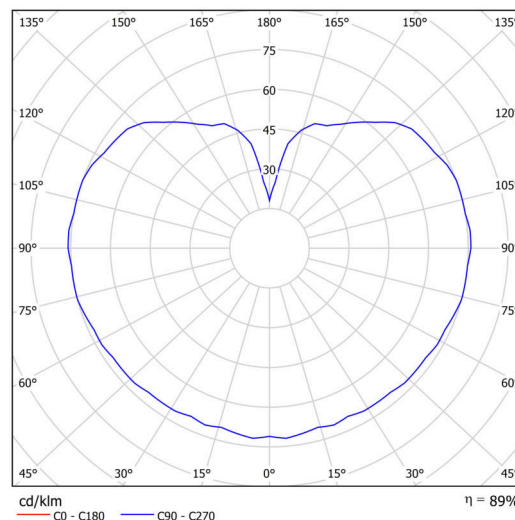

Světelné

Světelný tok svítidla	3910 lm
Světelný tok zdroje	4440 lm
Měrný výkon	144 lm/W
Teplota	3000 K
Životnost LED L80/B10	100000 hod
CRI	Ra80
MacAdam	3
Fotobiologická bezpečnost svítidla dle EN 62471 (Blue light hazard)	Risk group 0