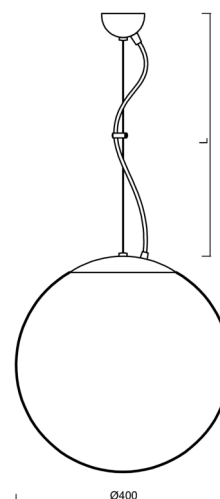

ADRIA L3

LED-5L06E600ZL11/096/L100 NL DALI 3K#

WWW.OSMONT.CZ

ADRIA L3

Kód produktu: ADR60278

Typ: LED-5L06E600ZL11/096/L100 NL DALI 3K#

Krátký popis svítidla: Nerez leštěné závěsné LED svítidlo DALI a skleněné stínidlo TRIPLEX OPAL

Technické

Typy svítidel	Stmívatelné
Typ montáže	závěsné - lanko
Materiál základny	nerez ocel
Materiál stínidla	třívrstvé sklo TRIPLEX OPÁL
Barva základny	nerez leštěná
Barva stínidla	bílá
Držení stínidla	ocelový držák
Umístění montáže	strop
Šířka	400 mm
Délka	400 mm
Výška	400 mm
Průměr	ø 400 mm
Délka závěsu	1000 mm
Montážní otvor	none
Kabelový vstup	není
Energetická třída	D
Rázová pevnost	IK01
Provozní teplota	od -20°C do +30°C