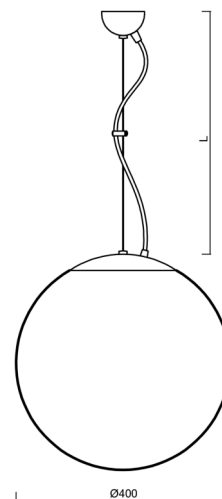

ADRIA L3

LED-5L06E600ZL11/096/L100 B 3K#

WWW.OSMONT.CZ

ADRIA L3

Kód produktu: ADR60264

Typ: LED-5L06E600ZL11/096/L100 B 3K#

Krátký popis svítidla: Bílé závěsné LED svítidlo ON/OFF a skleněné stínidlo TRIPLEX OPAL

Technické

Typy svítidel	Klasické on/off
Typ montáže	závěsné - lanko
Materiál základny	ocel
Materiál stínidla	třívrstvé sklo TRIPLEX OPÁL
Barva základny	bílá Ral9003
Barva stínidla	bílá
Držení stínidla	ocelový držák
Umístění montáže	strop
Šířka	400 mm
Délka	400 mm
Výška	400 mm
Průměr	ø 400 mm
Délka závěsu	1000 mm
Montážní otvor	none
Kabelový vstup	není
Energetická třída	D
Rázová pevnost	IK01
Provozní teplota	od -20°C do +30°C