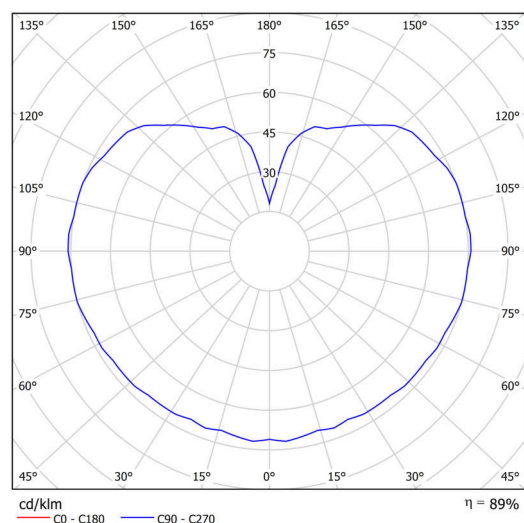

Světelné

Světelný tok svítidla	3910 lm
Světelný tok zdroje	4440 lm
Měrný výkon	144 lm/W
Teplota	3000 K
Životnost LED L80/B10	100000 hod
CRI	Ra80
MacAdam	3
Fotobiologická bezpečnost svítidla dle EN 62471 (Blue light hazard)	Risk group 0