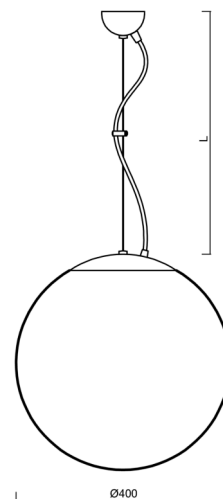

ADRIA L3

ZL11/096/L100 B*

WWW.OSMONT.CZ

ADRIA L3

Kód produktu: ADR42464

Typ: ZL11/096/L100 B*

Krátký popis svítidla: Bílé závěsné žárovkové svítidlo ON/OFF a skleněné stínidlo TRIPLEX OPAL

Technické

Typy svítidel	Klasické on/off
Typ montáže	závěsné - lanko
Materiál základny	ocel
Materiál stínidla	třívrstvé sklo TRIPLEX OPÁL
Barva základny	bílá Ral9003
Barva stínidla	bílá
Držení stínidla	ocelový držák
Umístění montáže	strop
Šířka	400 mm
Délka	400 mm
Výška	400 mm
Průměr	ø 400 mm
Délka závěsu	1000 mm
Montážní otvor	není
Rázová pevnost	IK01
Provozní teplota	od -20°C do +30°C

*U akumulátorů je poskytována záruka v délce 12 měsíců od data prodeje.

Montážní rozměry:

Doplňkový sortiment:

Stínidlo

Kód produktu	Název	Barva	Popis	Obrázek	Rozkres
20040	096	bílá			