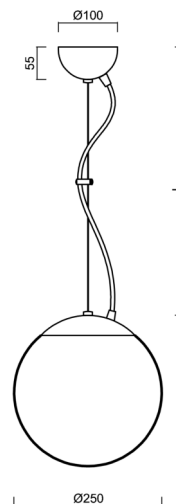

ADRIA L2A

Kód produktu: ADR50557

Typ: LED-5L06E300ZL11/093/L100 NL DALI 4K#

Krátký popis svítidla: Nerez leštěné závěsné LED svítidlo DALI a skleněné stínidlo TRIPLEX OPAL. Lankový závěs (s přívodním kabelem) o délce 100 cm.

Technická data

Typy svítidel	Stmívatelné
Typ montáže	závěsné - lanko
Materiál základny	nerez ocel
Materiál stínidla	třívrstvé sklo TRIPLEX OPÁL
Barva základny	nerez leštěná
Barva stínidla	bílá
Držení stínidla	ocelový držák
Umístění montáže	strop
Šířka	250 mm
Délka	250 mm
Výška	250 mm
Průměr	ø 250 mm
Délka závěsu	1000 mm
Montážní otvor	není
Energetická třída	D
Rázová pevnost	IK01
Provozní teplota	od -20°C do +30°C

Elektrická data

Příkon	14 W
Stupeň krytí	IP40
Objímka	LED modul
Svorkovnice	není
Počet svítidel na jistič B10A	41 ks
Počet svítidel na jistič B16A	66 ks
Počet svítidel na jistič C10A	66 ks
Počet svítidel na jistič C16A	106 ks
Spínací proud	≤ 7,5 A / 16 µsec
Počet LED driverů	1

Světelná data

Světelný tok svítidla	2090 lm
Světelný tok zdroje	2380 lm
Měrný výkon	149 lm/W
Teplota chromatičnosti	4000 K
Životnost LED L80/B10	100000 hod
CRI	Ra80
MacAdam	3
Fotobiologická bezpečnost svítidla dle EN 62471 (Blue light hazard)	Risk group 0

Eulum data pro výpočtové programy jsou k dispozici na www.osmont.cz.